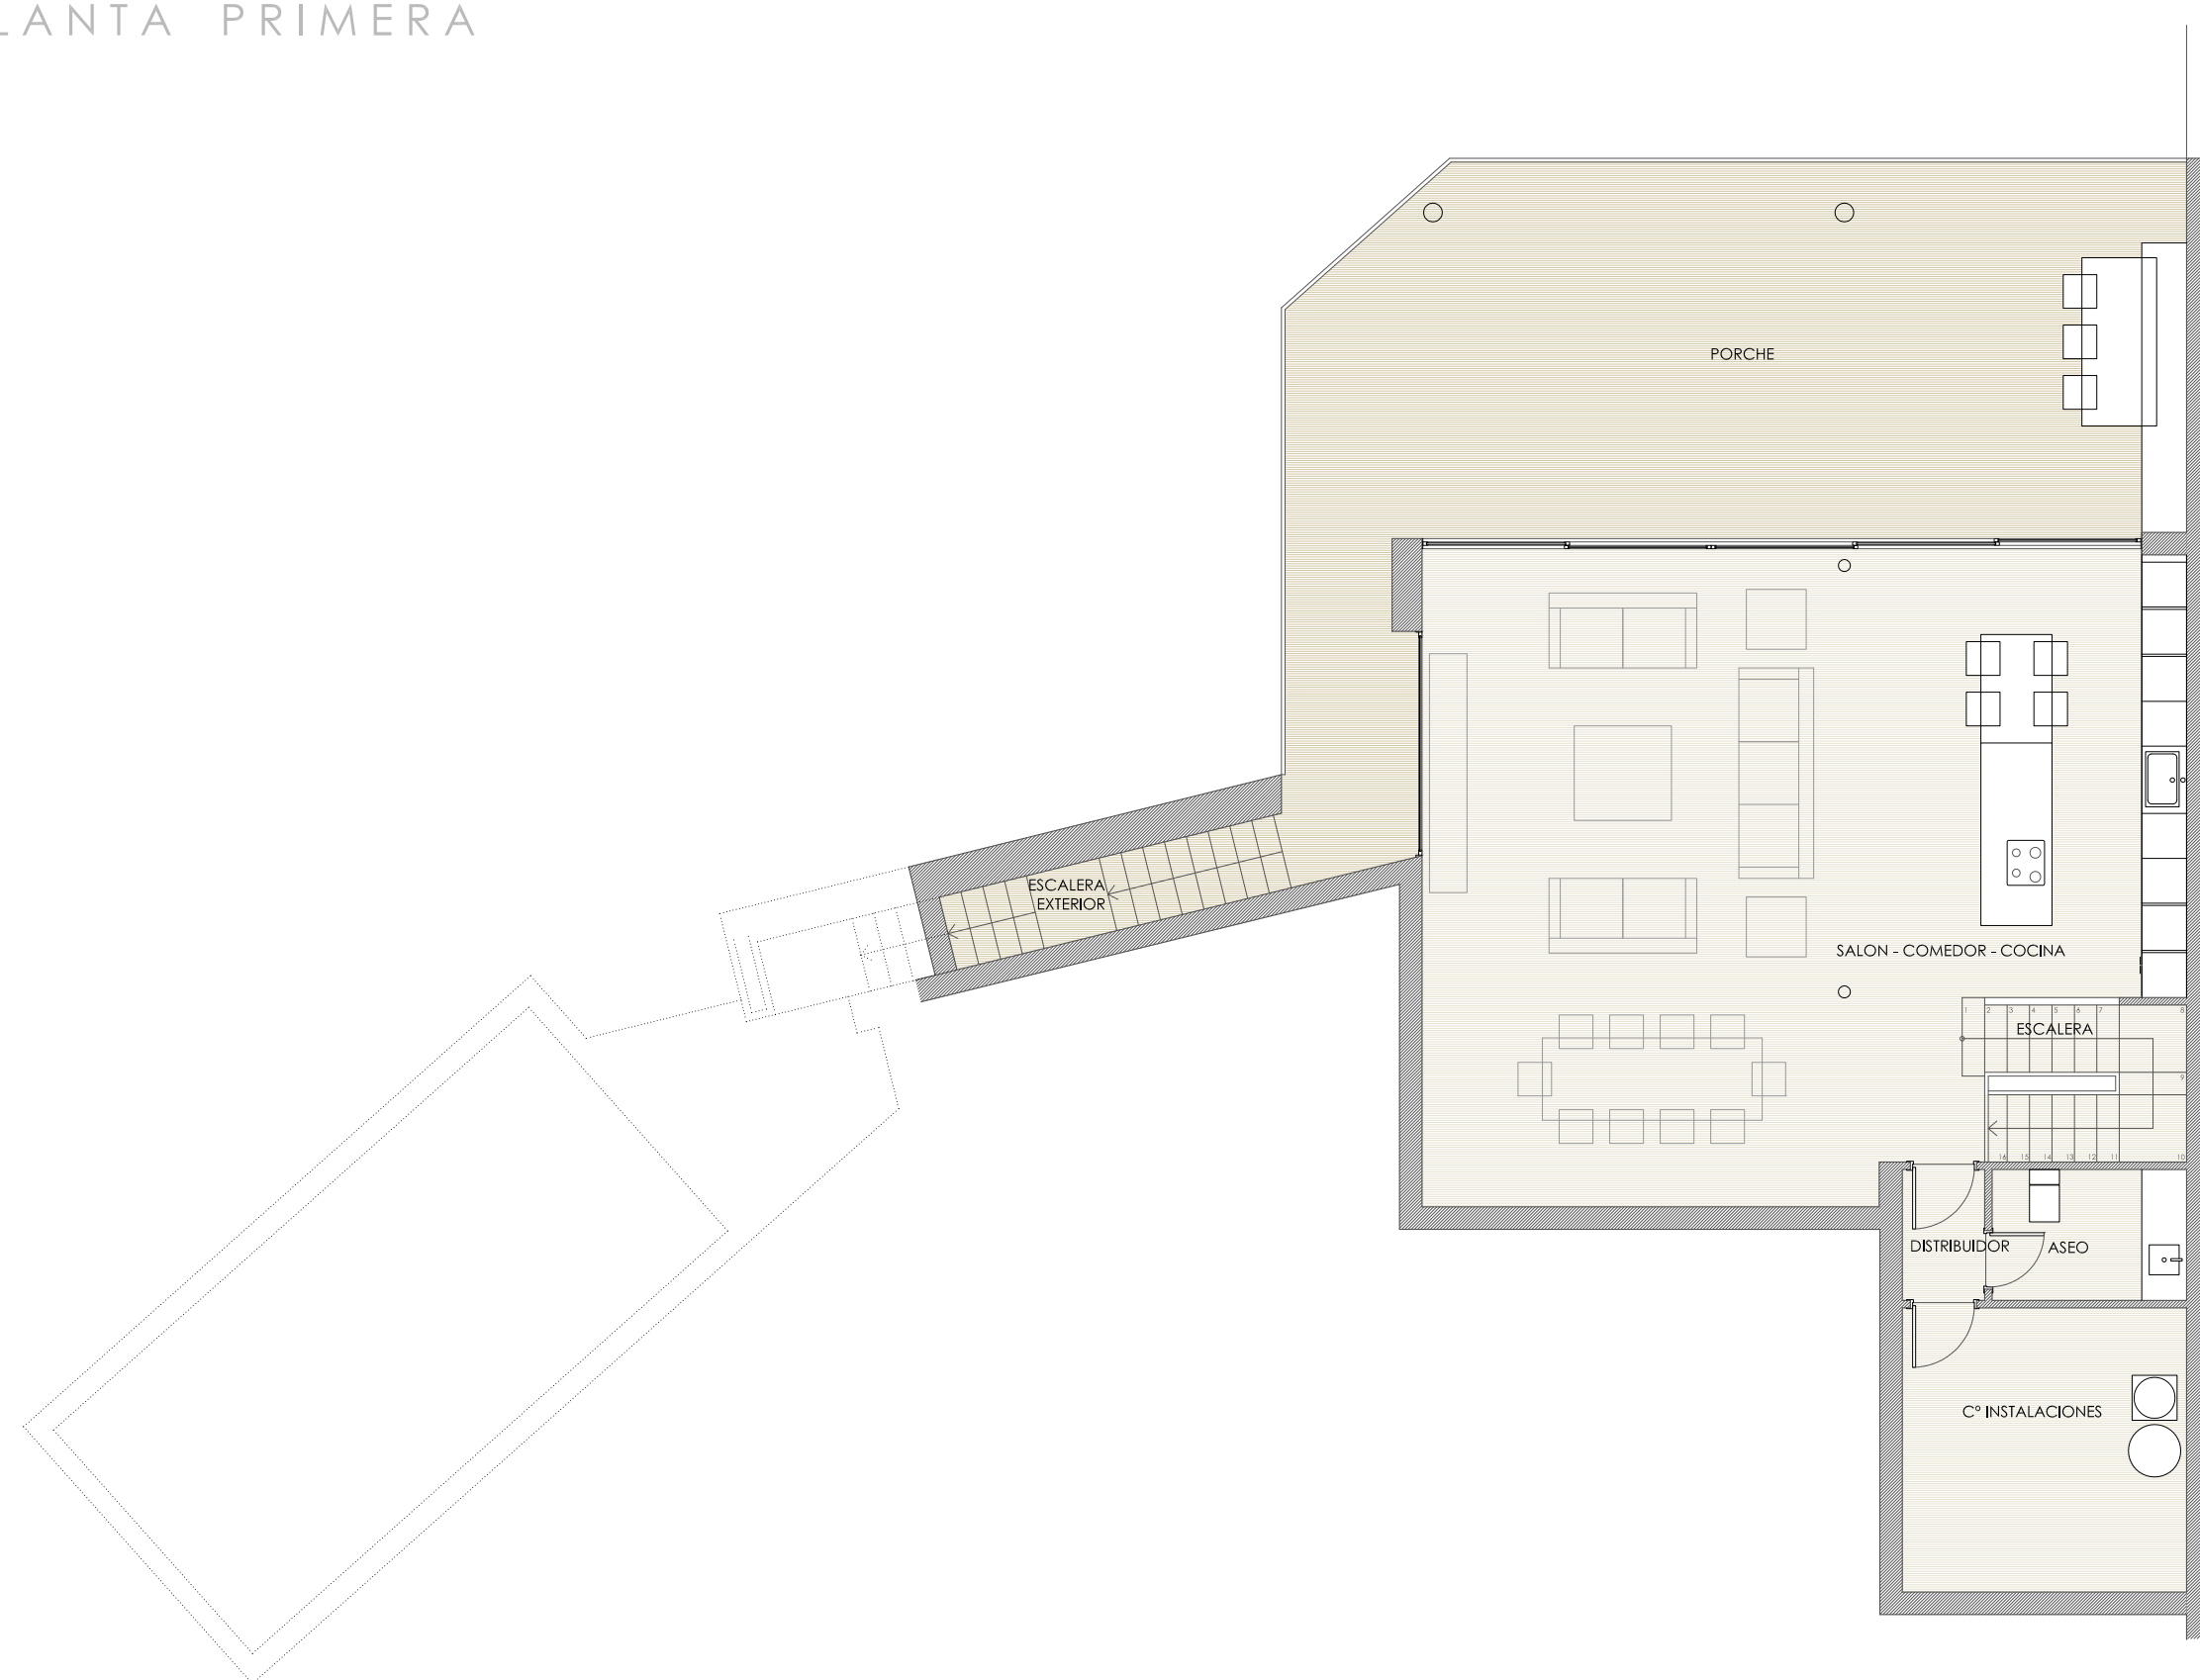

PLANTA PRIMERA

PLANTA BAJA

**LAS VILLAS DE LA FLORESTA  
DEL MAR - VILLA 1**

SUPERFICIE PARCELA:	881,42 m <sup>2</sup>
M <sup>2</sup> CONSTRUIDOS INTERIORES:	261,54 m <sup>2</sup>
SUPERFICIES CONST. EXT. CUBIERTAS:	108,80 m <sup>2</sup>
TERRAZAS EXTERIORES DESCUBIERTAS:	16,31 m <sup>2</sup>