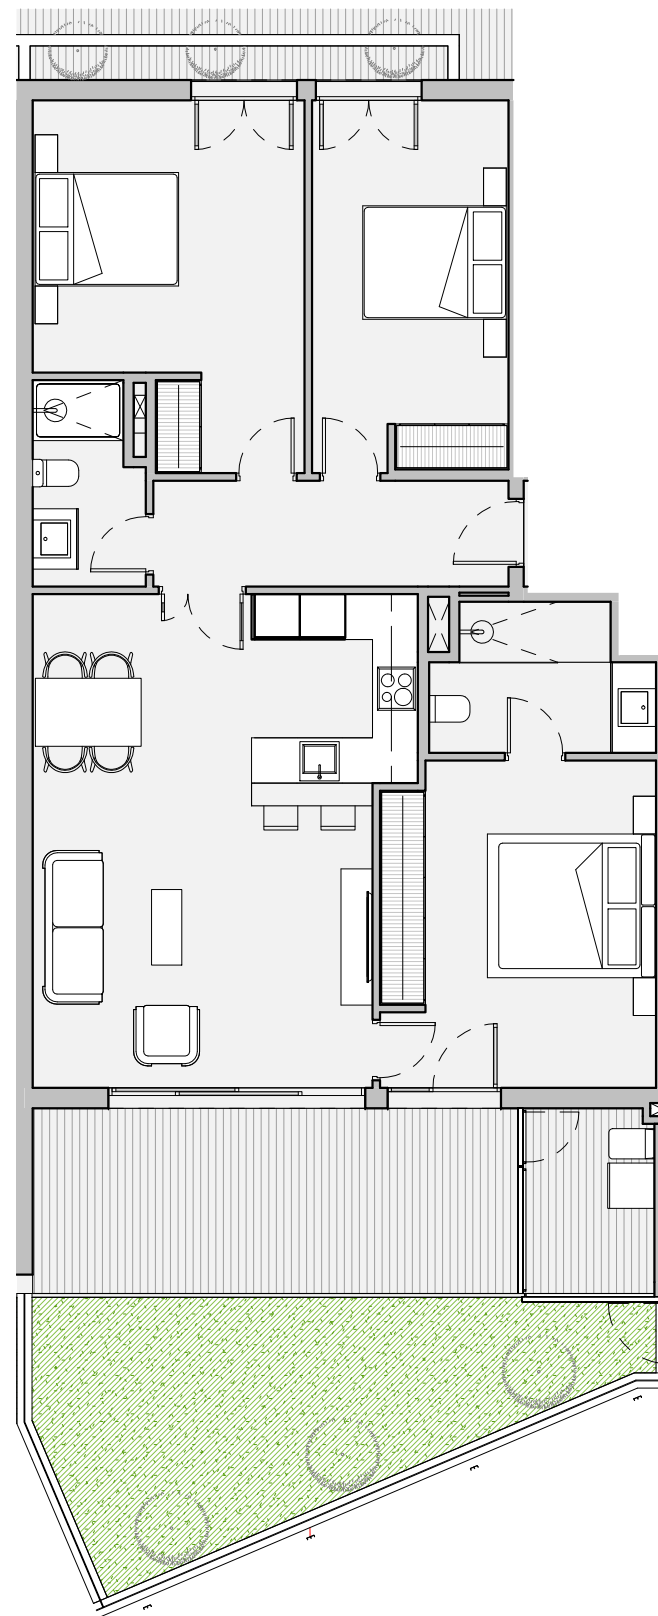

## 1-0ª

### Superficies útiles / Usable area

Estar-Comedor-Cocina/Living-Dining-Kitchen	30.85 m <sup>2</sup>
Dormitorio 1/Bedroom 1	15.41 m <sup>2</sup>
Dormitorio 2/Bedroom 2	15.49 m <sup>2</sup>
Dormitorio 3/Bedroom 3	12.67 m <sup>2</sup>
Baño 1/Bathroom 1	5.20 m <sup>2</sup>
Baño 2/Bathroom 2	3.71 m <sup>2</sup>
Paso/Hall	6.58 m <sup>2</sup>
Lavadero/Laundry room	4.28 m <sup>2</sup>