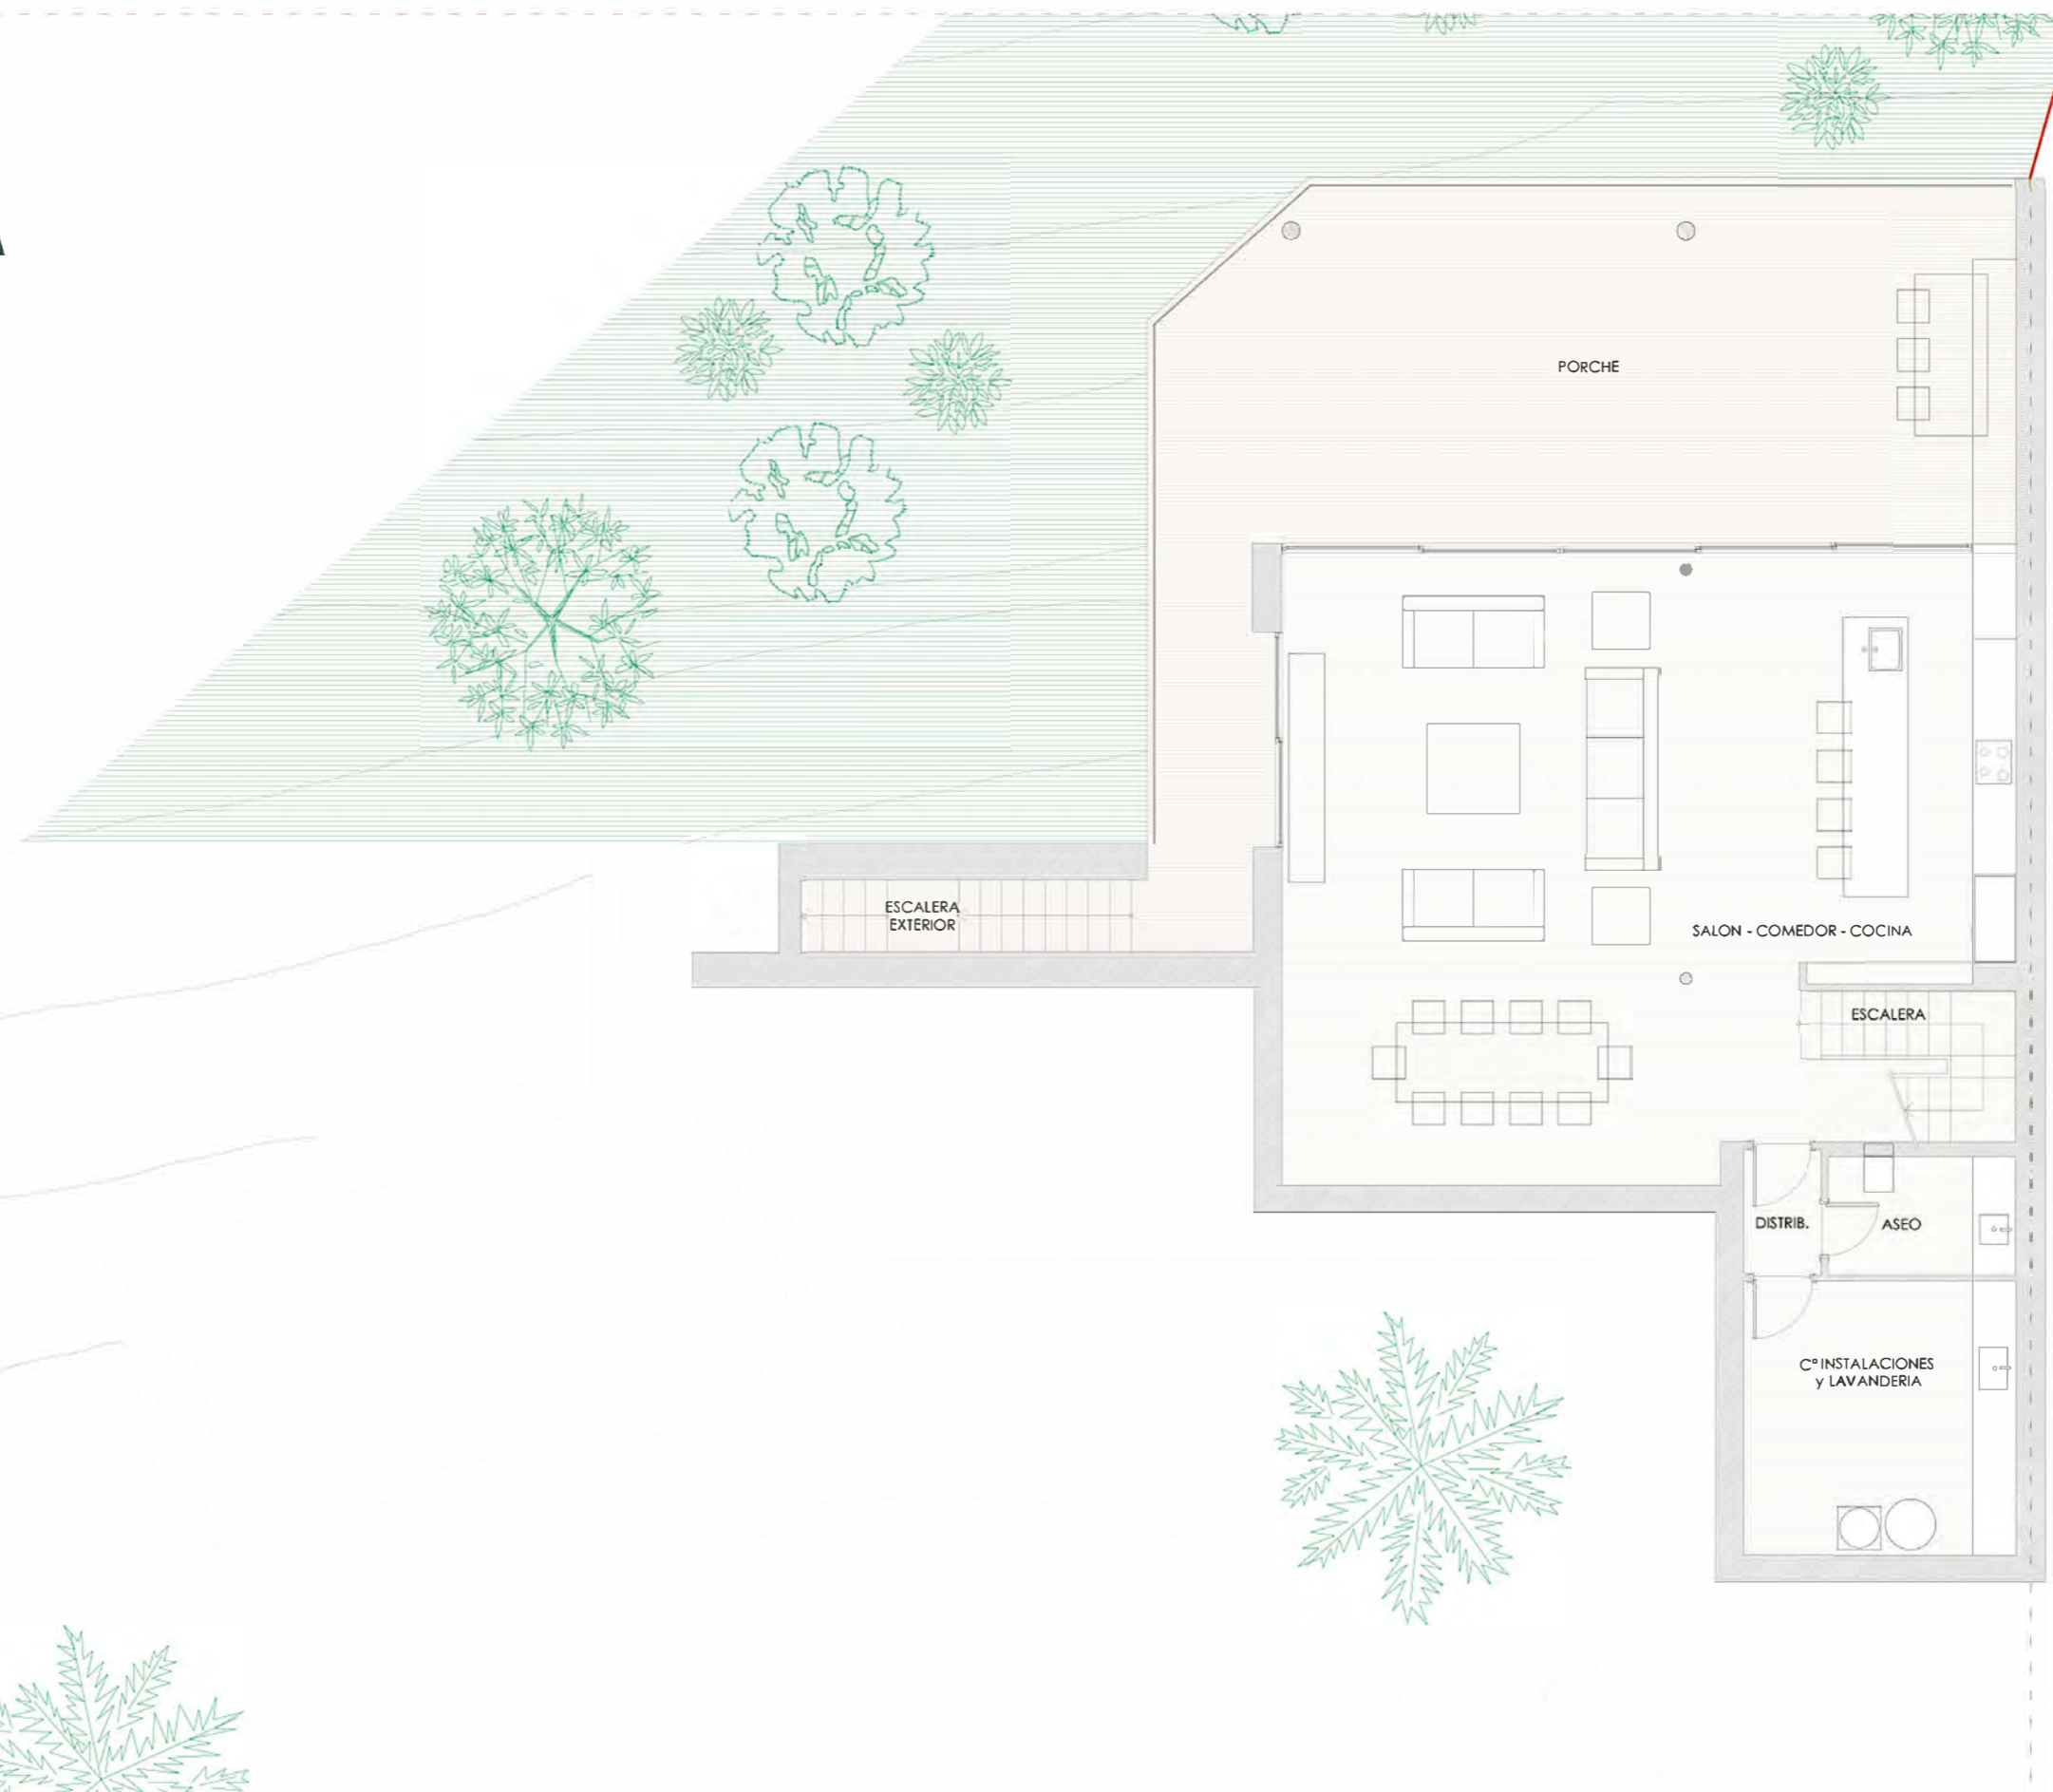

PLANTA PRIMERA

VILLA 1

SUPERFICIE PARCELA:	814,80 m ²
M ² CONSTRUIDOS INTERIORES:	261,54 m ²
SUPERFICIES CONST. EXT. CUBIERTAS:	110,53 m ²
TERRAZAS EXTERIORES DESCUBIERTAS:	16,31 m ²

LAS VILLAS DE LA FLORESTA DEL MAR

FIRST MALLORCA

Leading Real Estate

SUPERFICIE PARCELA:	814,80 m ²
M ² CONSTRUIDOS INTERIORES:	261,54 m ²
SUPERFICIES CONST. EXT. CUBIERTAS:	110,53 m ²
TERRAZAS EXTERIORES DESCUBIERTAS:	16,31 m ²

PLANTA PRIMERA

FIRST MALLORCA

Leading Real Estate

SUPERFICIE PARCELA:	814,80 m ²
M ² CONSTRUIDOS INTERIORES:	261,54 m ²
SUPERFICIES CONST. EXT. CUBIERTAS:	110,53 m ²
TERRAZAS EXTERIORES DESCUBIERTAS:	16,31 m ²

PLANTA BAJA