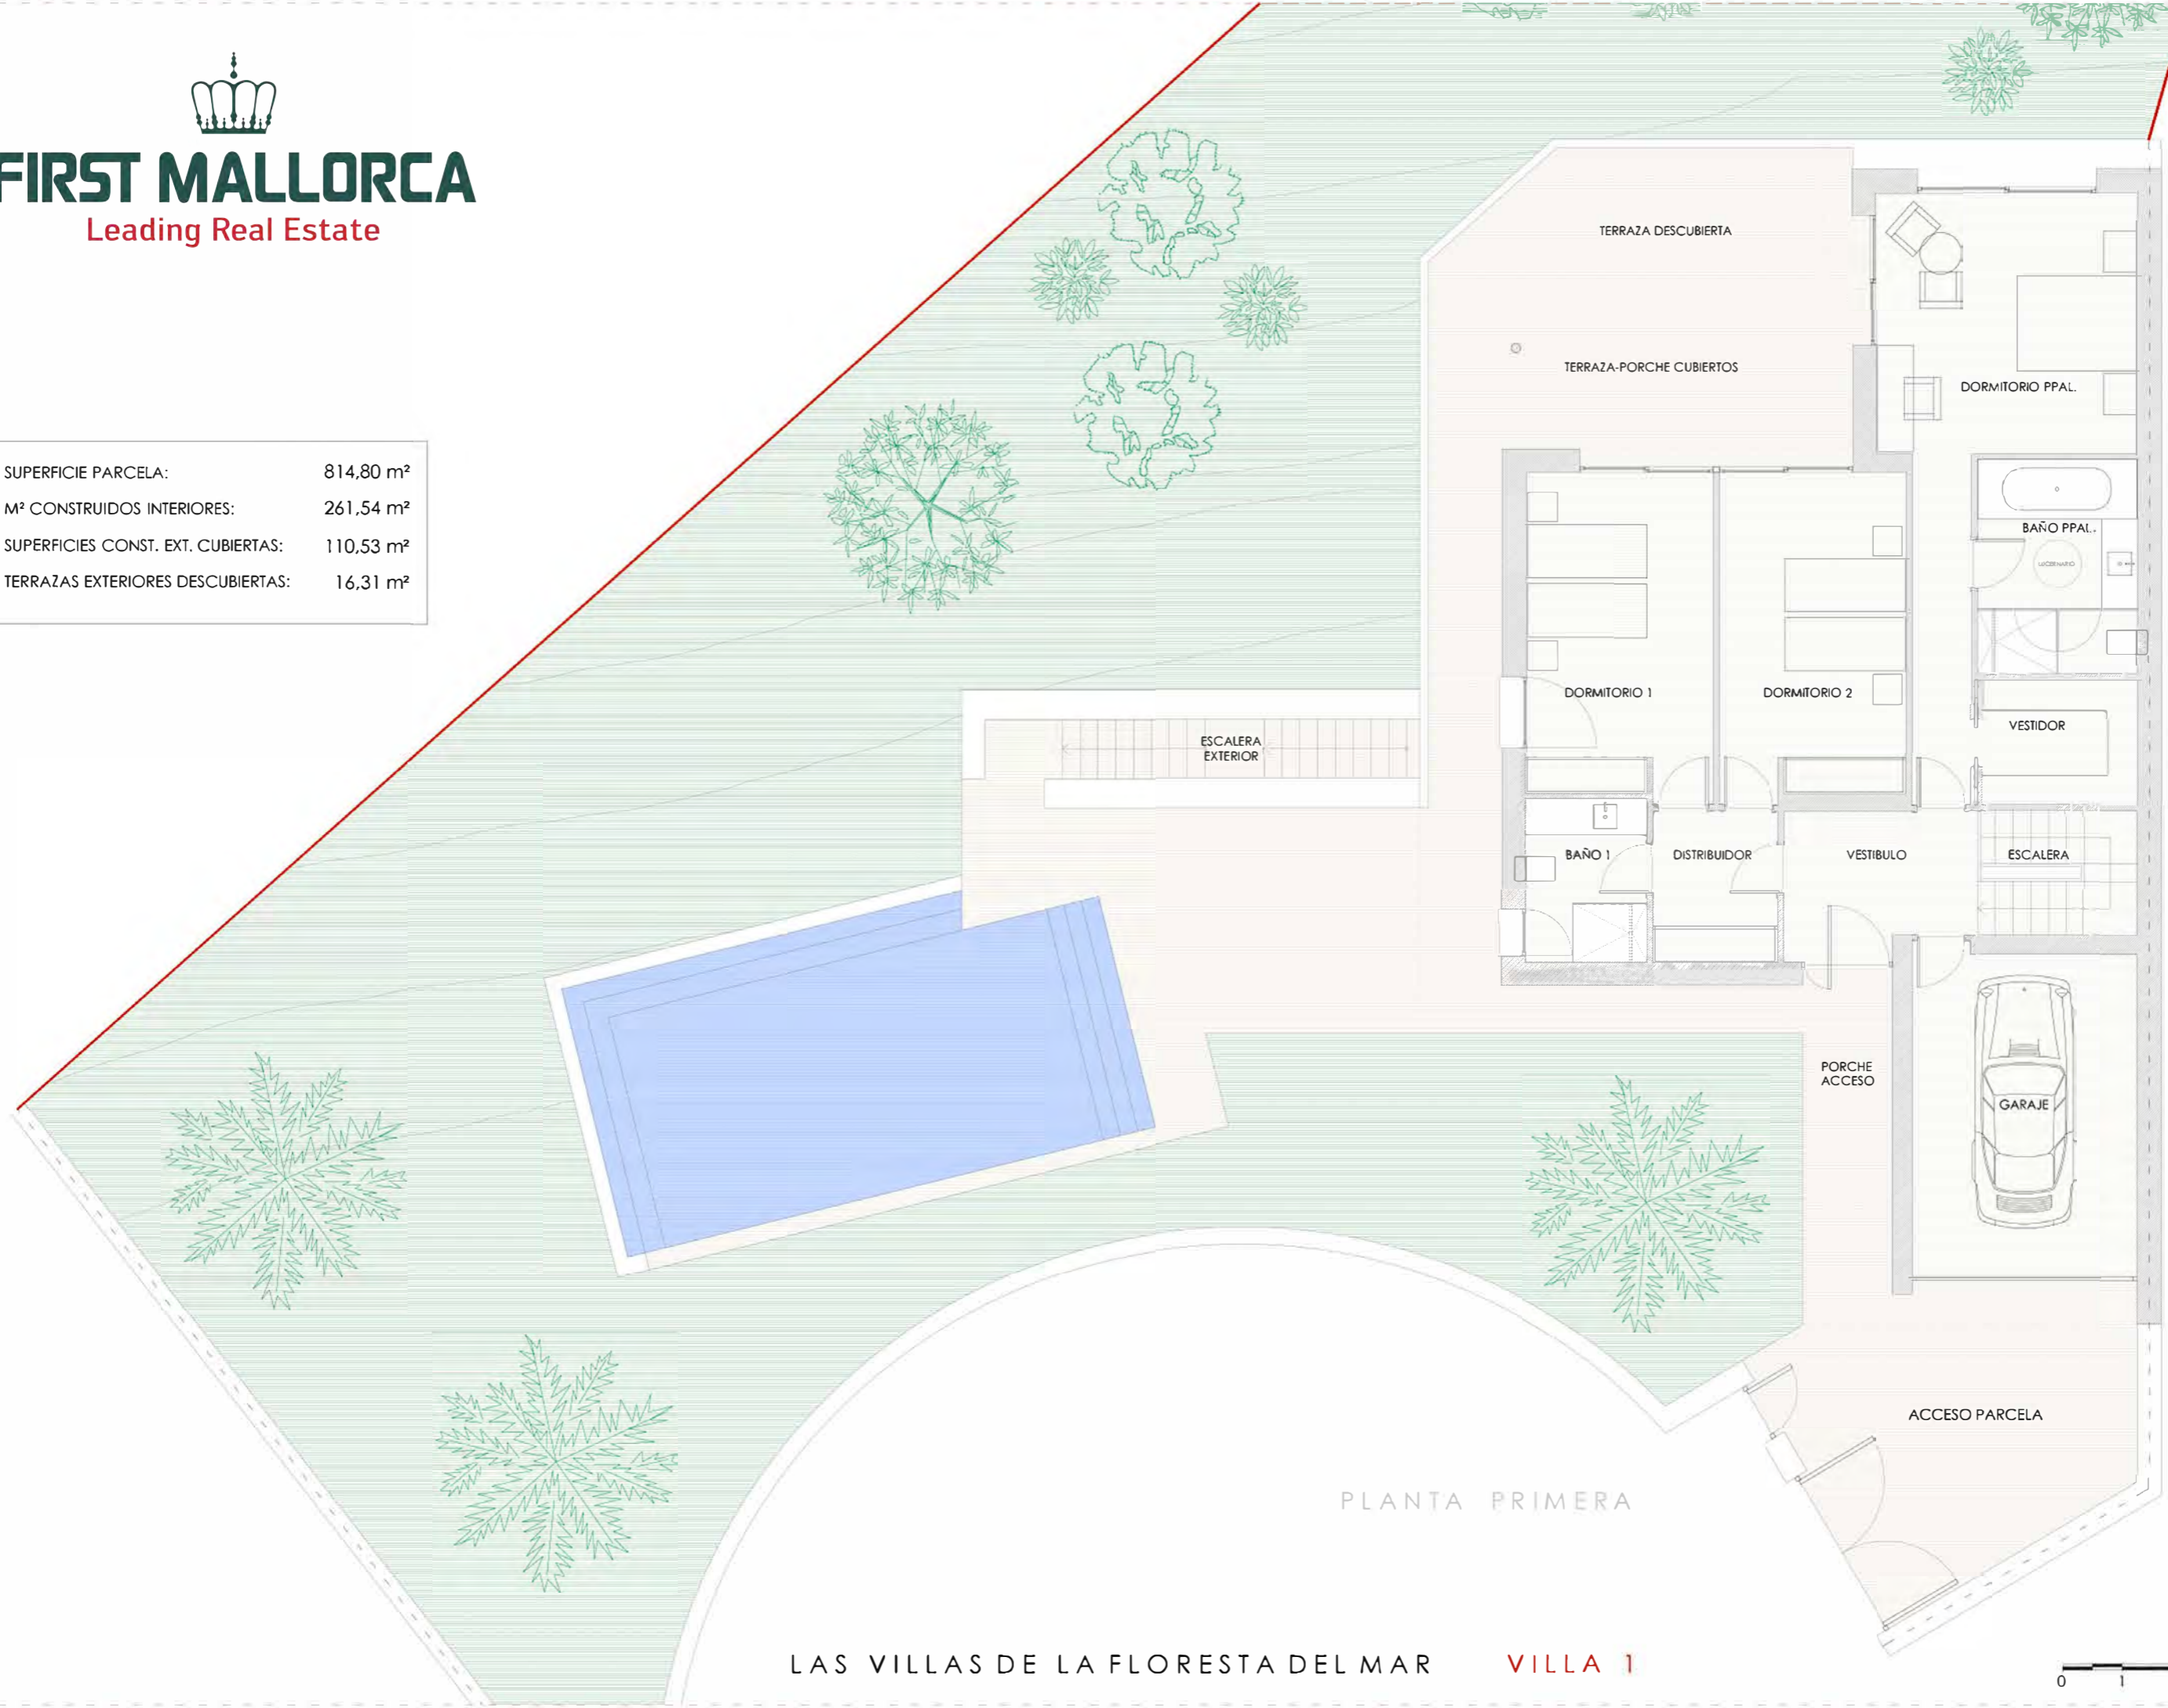

PLANTA PRIMERA

VILLA 1

SUPERFICIE PARCELA:	814,80 m ²
M ² CONSTRUIDOS INTERIORES:	261,54 m ²
SUPERFICIES CONST. EXT. CUBIERTAS:	110,53 m ²
TERRAZAS EXTERIORES DESCUBIERTAS:	16,31 m ²

LAS VILLAS DE LA FLORESTA DEL MAR

FIRST MALLORCA

Leading Real Estate

SUPERFICIE PARCELA:	814,80 m ²
M ² CONSTRUIDOS INTERIORES:	261,54 m ²
SUPERFICIES CONST. EXT. CUBIERTAS:	110,53 m ²
TERRAZAS EXTERIORES DESCUBIERTAS:	16,31 m ²

PLANTA PRIMERA

FIRST MALLORCA

Leading Real Estate

SUPERFICIE PARCELA:	814,80 m ²
M ² CONSTRUIDOS INTERIORES:	261,54 m ²
SUPERFICIES CONST. EXT. CUBIERTAS:	110,53 m ²
TERRAZAS EXTERIORES DESCUBIERTAS:	16,31 m ²

PLANTA BAJA