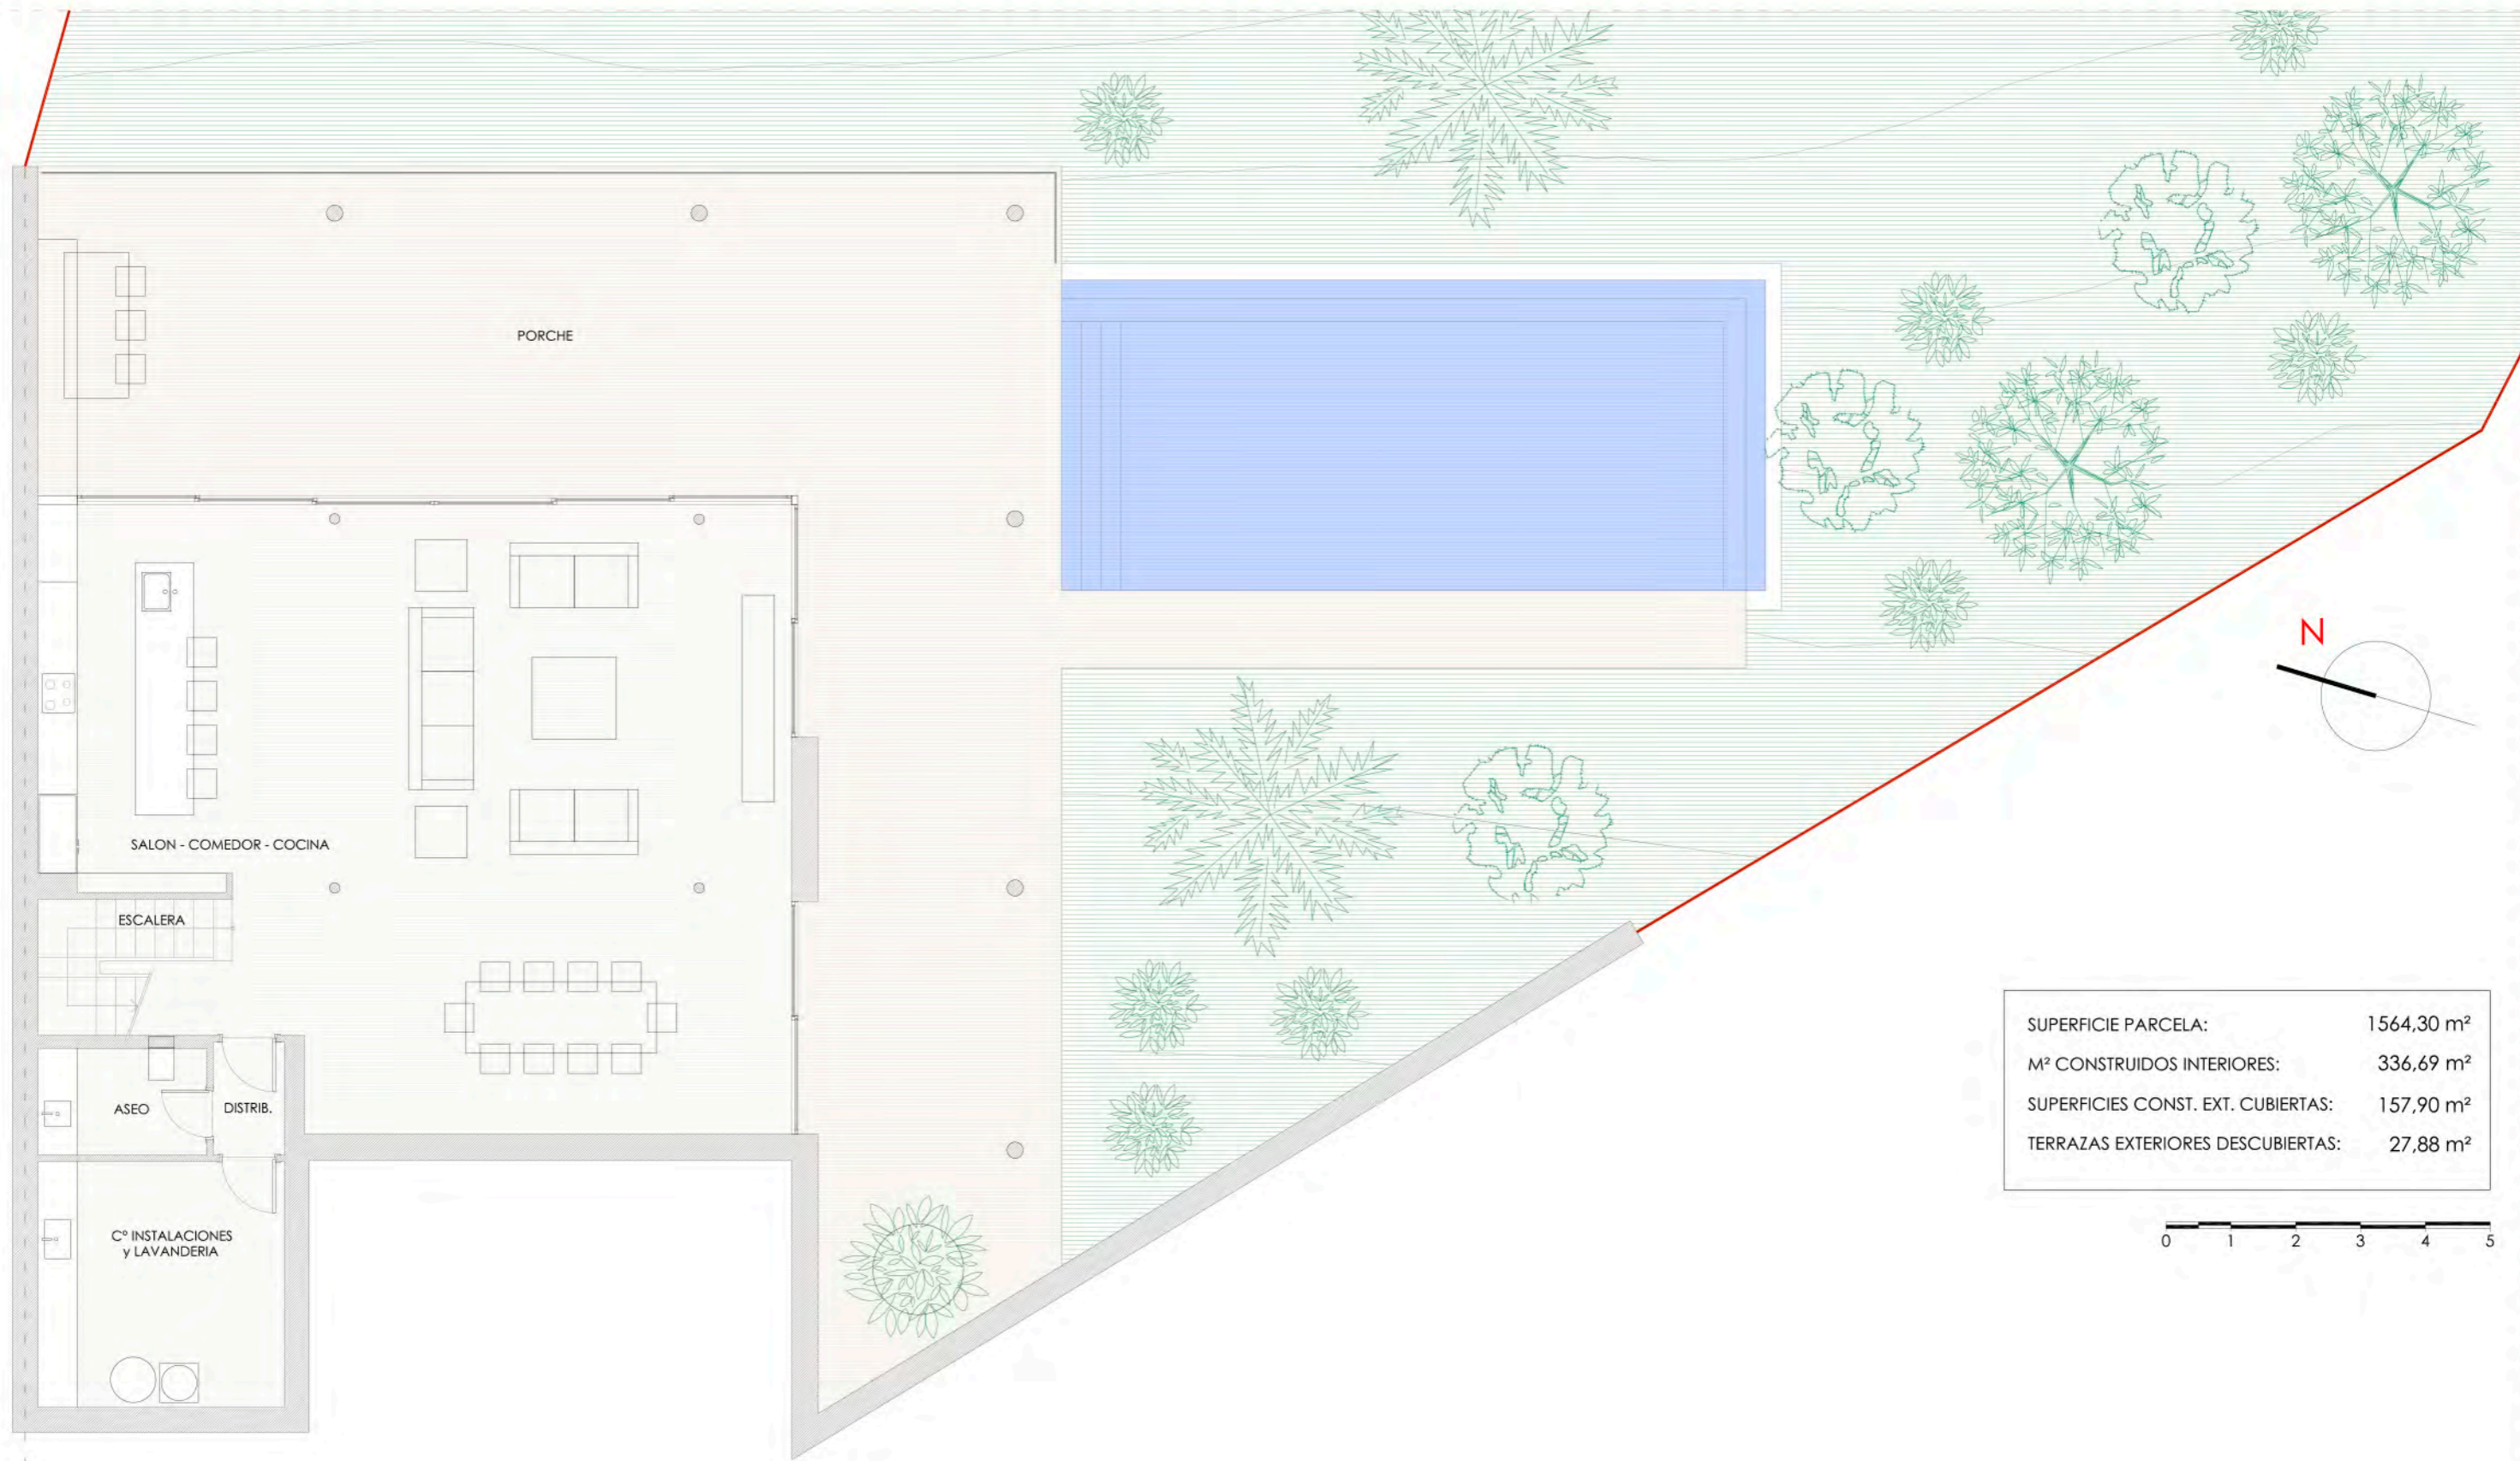

### VILLA 2

SUPERFICIE PARCELA:	1564,30 m <sup>2</sup>
M <sup>2</sup> CONSTRUIDOS INTERIORES:	336,69 m <sup>2</sup>
SUPERFICIES CONST. EXT. CUBIERTAS:	157,90 m <sup>2</sup>
TERRAZAS EXTERIORES DESCUBIERTAS:	27,88 m <sup>2</sup>

PLANTA PRIMERA

LAS VILLAS DE LA FLORESTA DEL MAR

SUPERFICIE PARCELA:	1564,30 m <sup>2</sup>
M <sup>2</sup> CONSTRUIDOS INTERIORES:	336,69 m <sup>2</sup>
SUPERFICIES CONST. EXT. CUBIERTAS:	157,90 m <sup>2</sup>
TERRAZAS EXTERIORES DESCUBIERTAS:	27,88 m <sup>2</sup>

PLANTA PRIMERA

PORCHE

SALON - COMEDOR - COCINA

ESCALERA

ASEO DISTRIB.

Cº INSTALACIONES y LAVANDERIA

SUPERFICIE PARCELA:	1564,30 m <sup>2</sup>
M <sup>2</sup> CONSTRUIDOS INTERIORES:	336,69 m <sup>2</sup>
SUPERFICIES CONST. EXT. CUBIERTAS:	157,90 m <sup>2</sup>
TERRAZAS EXTERIORES DESCUBIERTAS:	27,88 m <sup>2</sup>

PLANTA BAJA