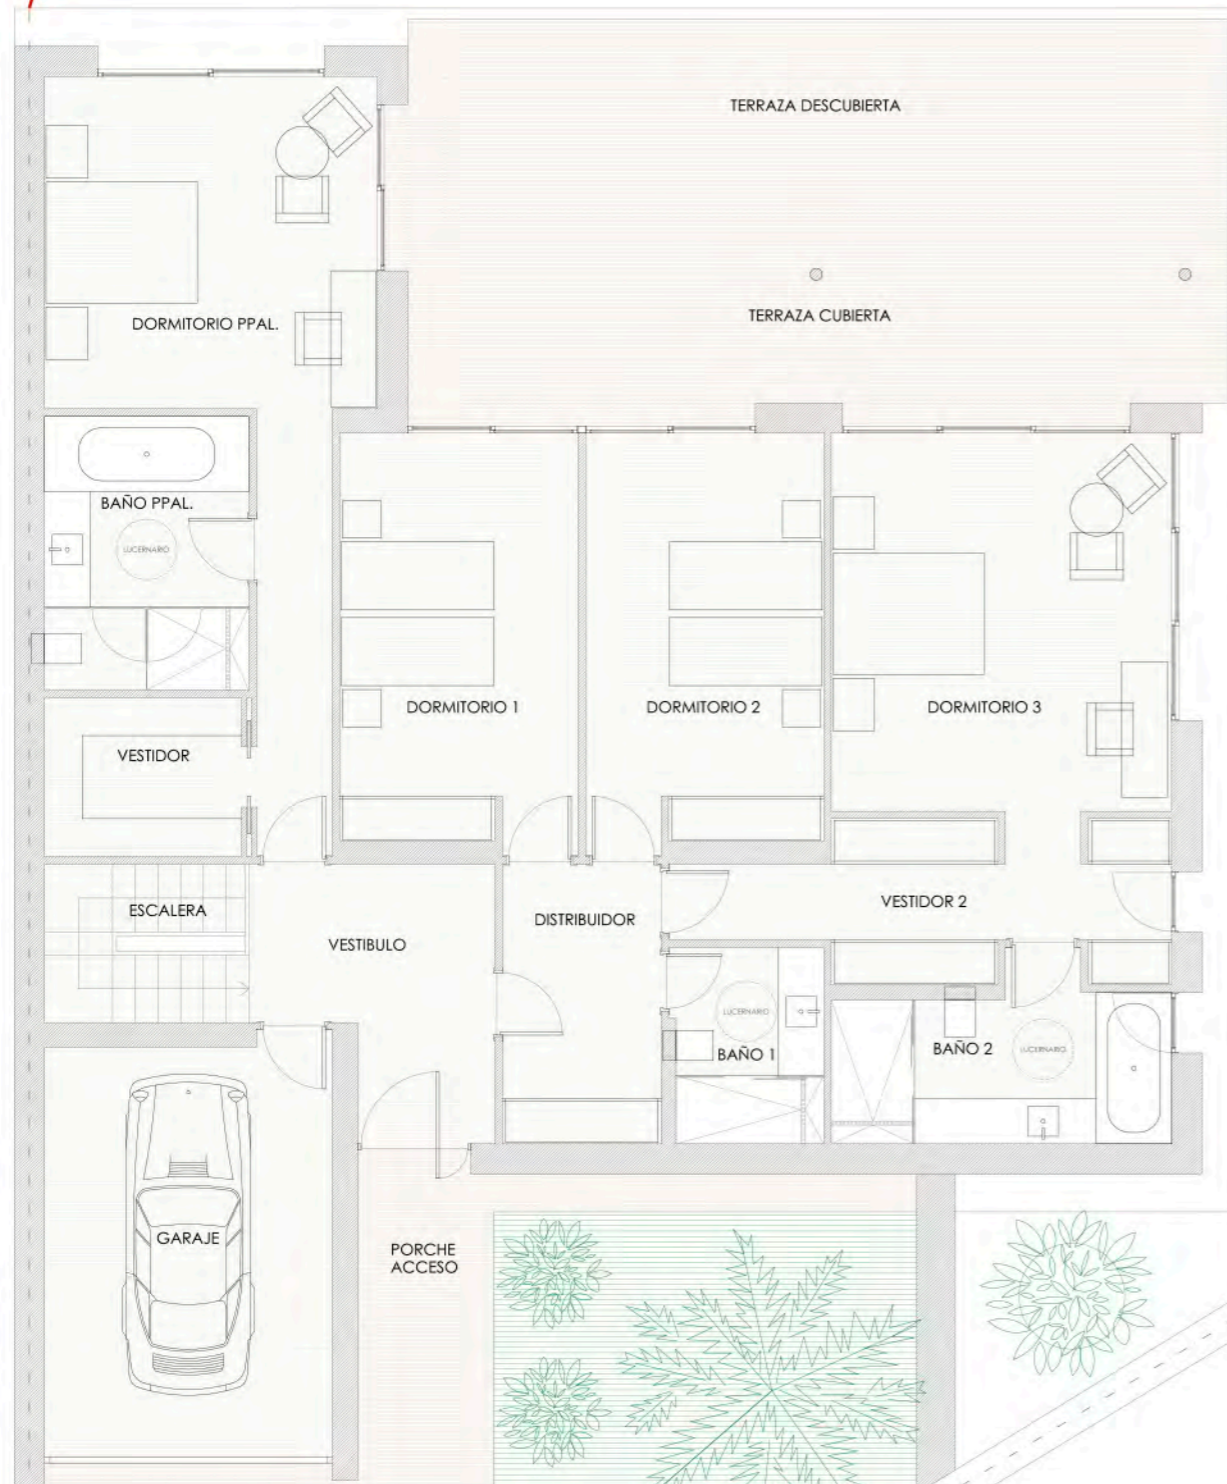

### VILLA 2

SUPERFICIE PARCELA:	1564,30 m <sup>2</sup>
M <sup>2</sup> CONSTRUIDOS INTERIORES:	336,69 m <sup>2</sup>
SUPERFICIES CONST. EXT. CUBIERTAS:	157,90 m <sup>2</sup>
TERRAZAS EXTERIORES DESCUBIERTAS:	27,88 m <sup>2</sup>

PLANTA PRIMERA

LAS VILLAS DE LA FLORESTA DEL MAR

SUPERFICIE PARCELA:	1564,30 m <sup>2</sup>
M <sup>2</sup> CONSTRUIDOS INTERIORES:	336,69 m <sup>2</sup>
SUPERFICIES CONST. EXT. CUBIERTAS:	157,90 m <sup>2</sup>
TERRAZAS EXTERIORES DESCUBIERTAS:	27,88 m <sup>2</sup>

PLANTA PRIMERA

PORCHE

SALON - COMEDOR - COCINA

ESCALERA

ASEO DISTRIB.

Cº INSTALACIONES y LAVANDERIA

SUPERFICIE PARCELA:	1564,30 m <sup>2</sup>
M <sup>2</sup> CONSTRUIDOS INTERIORES:	336,69 m <sup>2</sup>
SUPERFICIES CONST. EXT. CUBIERTAS:	157,90 m <sup>2</sup>
TERRAZAS EXTERIORES DESCUBIERTAS:	27,88 m <sup>2</sup>

PLANTA BAJA