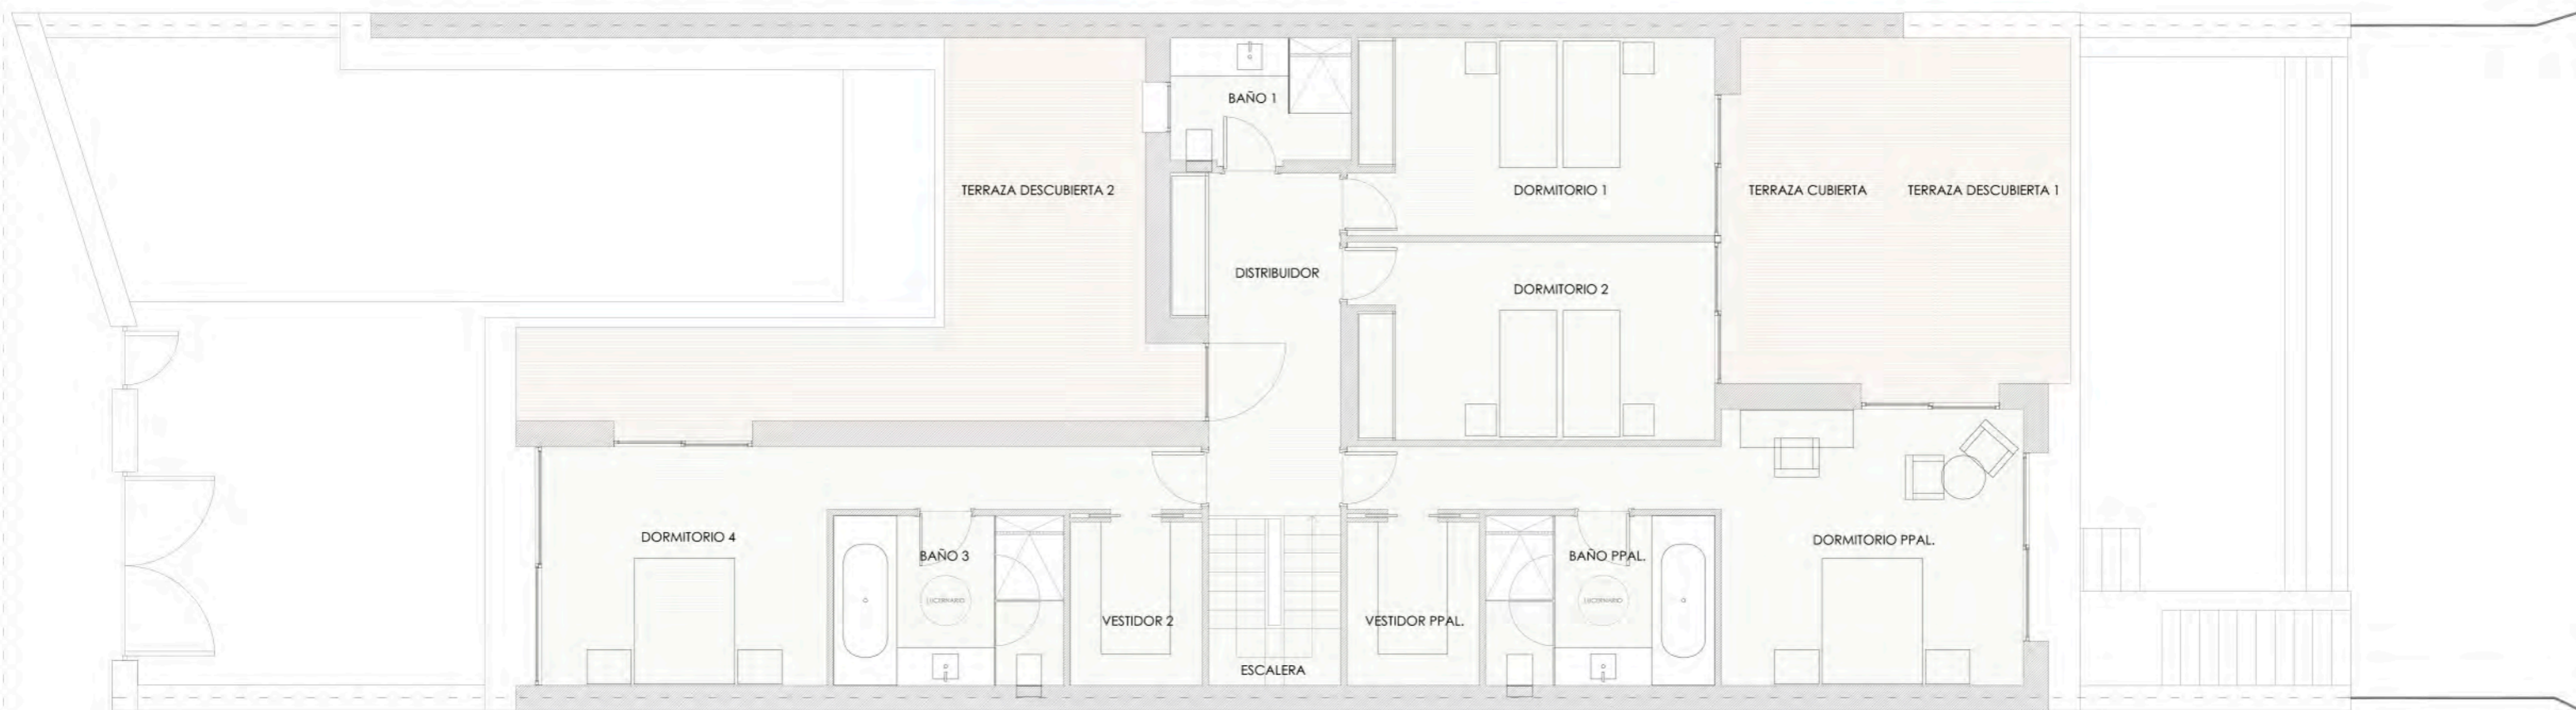

PLANTA BAJA

VILLA 4

SUPERFICIE PARCELA:	943,48 m ²
M ² CONSTRUIDOS INTERIORES:	325,03 m ²
SUPERFICIES CONST. EXT. CUBIERTAS: (PLANTA BAJA Y PRIMERA)	93,55 m ²
TERRAZAS EXTERIORES DESCUBIERTAS: (PLANTA PRIMERA)	42,70 m ²

LAS VILLAS DE LA FLORESTA DEL MAR

PLANTA BAJA

SUPERFICIE PARCELA:	943,48 m ²
M ² CONSTRUIDOS INTERIORES:	325,03 m ²
SUPERFICIES CONST. EXT. CUBIERTAS: (PLANTA BAJA Y PRIMERA)	93,55 m ²
TERRAZAS EXTERIORES DESCUBIERTAS: (PLANTA PRIMERA)	42,70 m ²

PLANTA PRIMERA

SUPERFICIE PARCELA:	943,48 m ²
M ² CONSTRUIDOS INTERIORES:	325,03 m ²
SUPERFICIES CONST. EXT. CUBIERTAS: (PLANTA BAJA Y PRIMERA)	93,55 m ²
TERRAZAS EXTERIORES DESCUBIERTAS: (PLANTA PRIMERA)	42,70 m ²