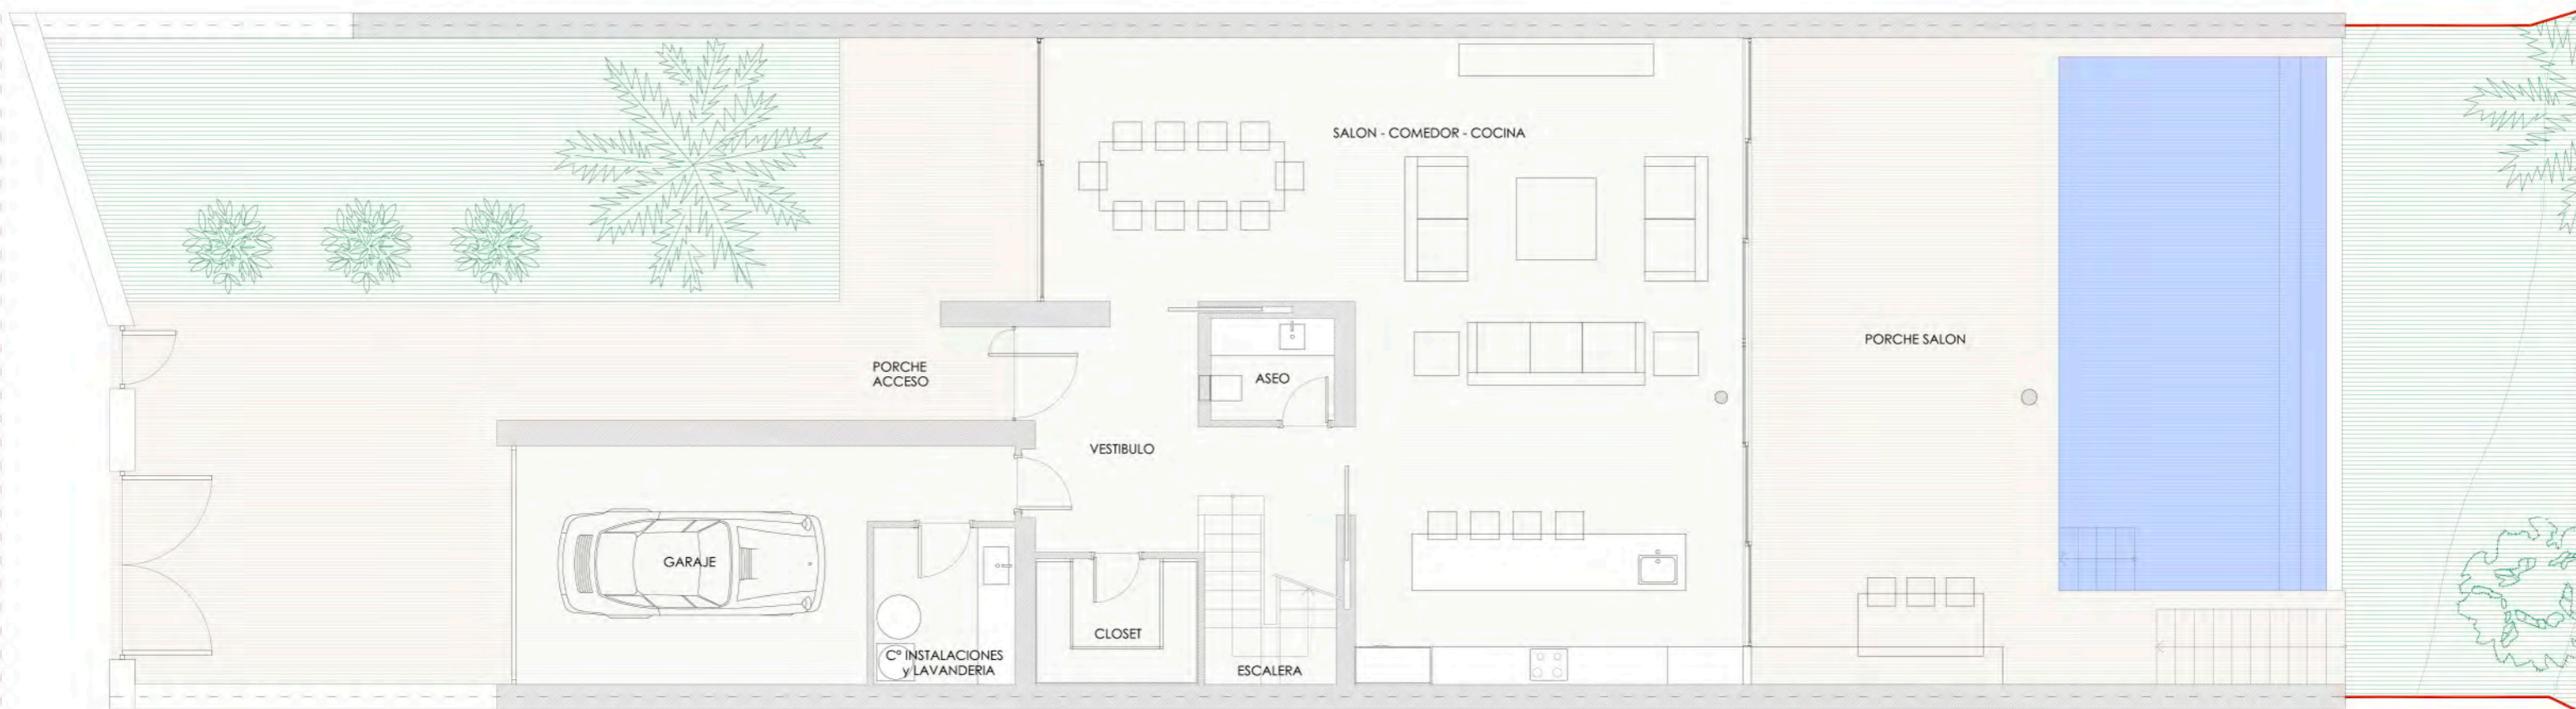

PLANTA BAJA

VILLA 4

SUPERFICIE PARCELA:	943,48 m ²
M ² CONSTRUIDOS INTERIORES:	325,03 m ²
SUPERFICIES CONST. EXT. CUBIERTAS: (PLANTA BAJA Y PRIMERA)	93,55 m ²
TERRAZAS EXTERIORES DESCUBIERTAS: (PLANTA PRIMERA)	42,70 m ²

LAS VILLAS DE LA FLORESTA DEL MAR

PLANTA BAJA

SUPERFICIE PARCELA:	943,48 m ²
M ² CONSTRUIDOS INTERIORES:	325,03 m ²
SUPERFICIES CONST. EXT. CUBIERTAS: (PLANTA BAJA Y PRIMERA)	93,55 m ²
TERRAZAS EXTERIORES DESCUBIERTAS: (PLANTA PRIMERA)	42,70 m ²

PLANTA PRIMERA

SUPERFICIE PARCELA:	943,48 m ²
M ² CONSTRUIDOS INTERIORES:	325,03 m ²
SUPERFICIES CONST. EXT. CUBIERTAS: (PLANTA BAJA Y PRIMERA)	93,55 m ²
TERRAZAS EXTERIORES DESCUBIERTAS: (PLANTA PRIMERA)	42,70 m ²