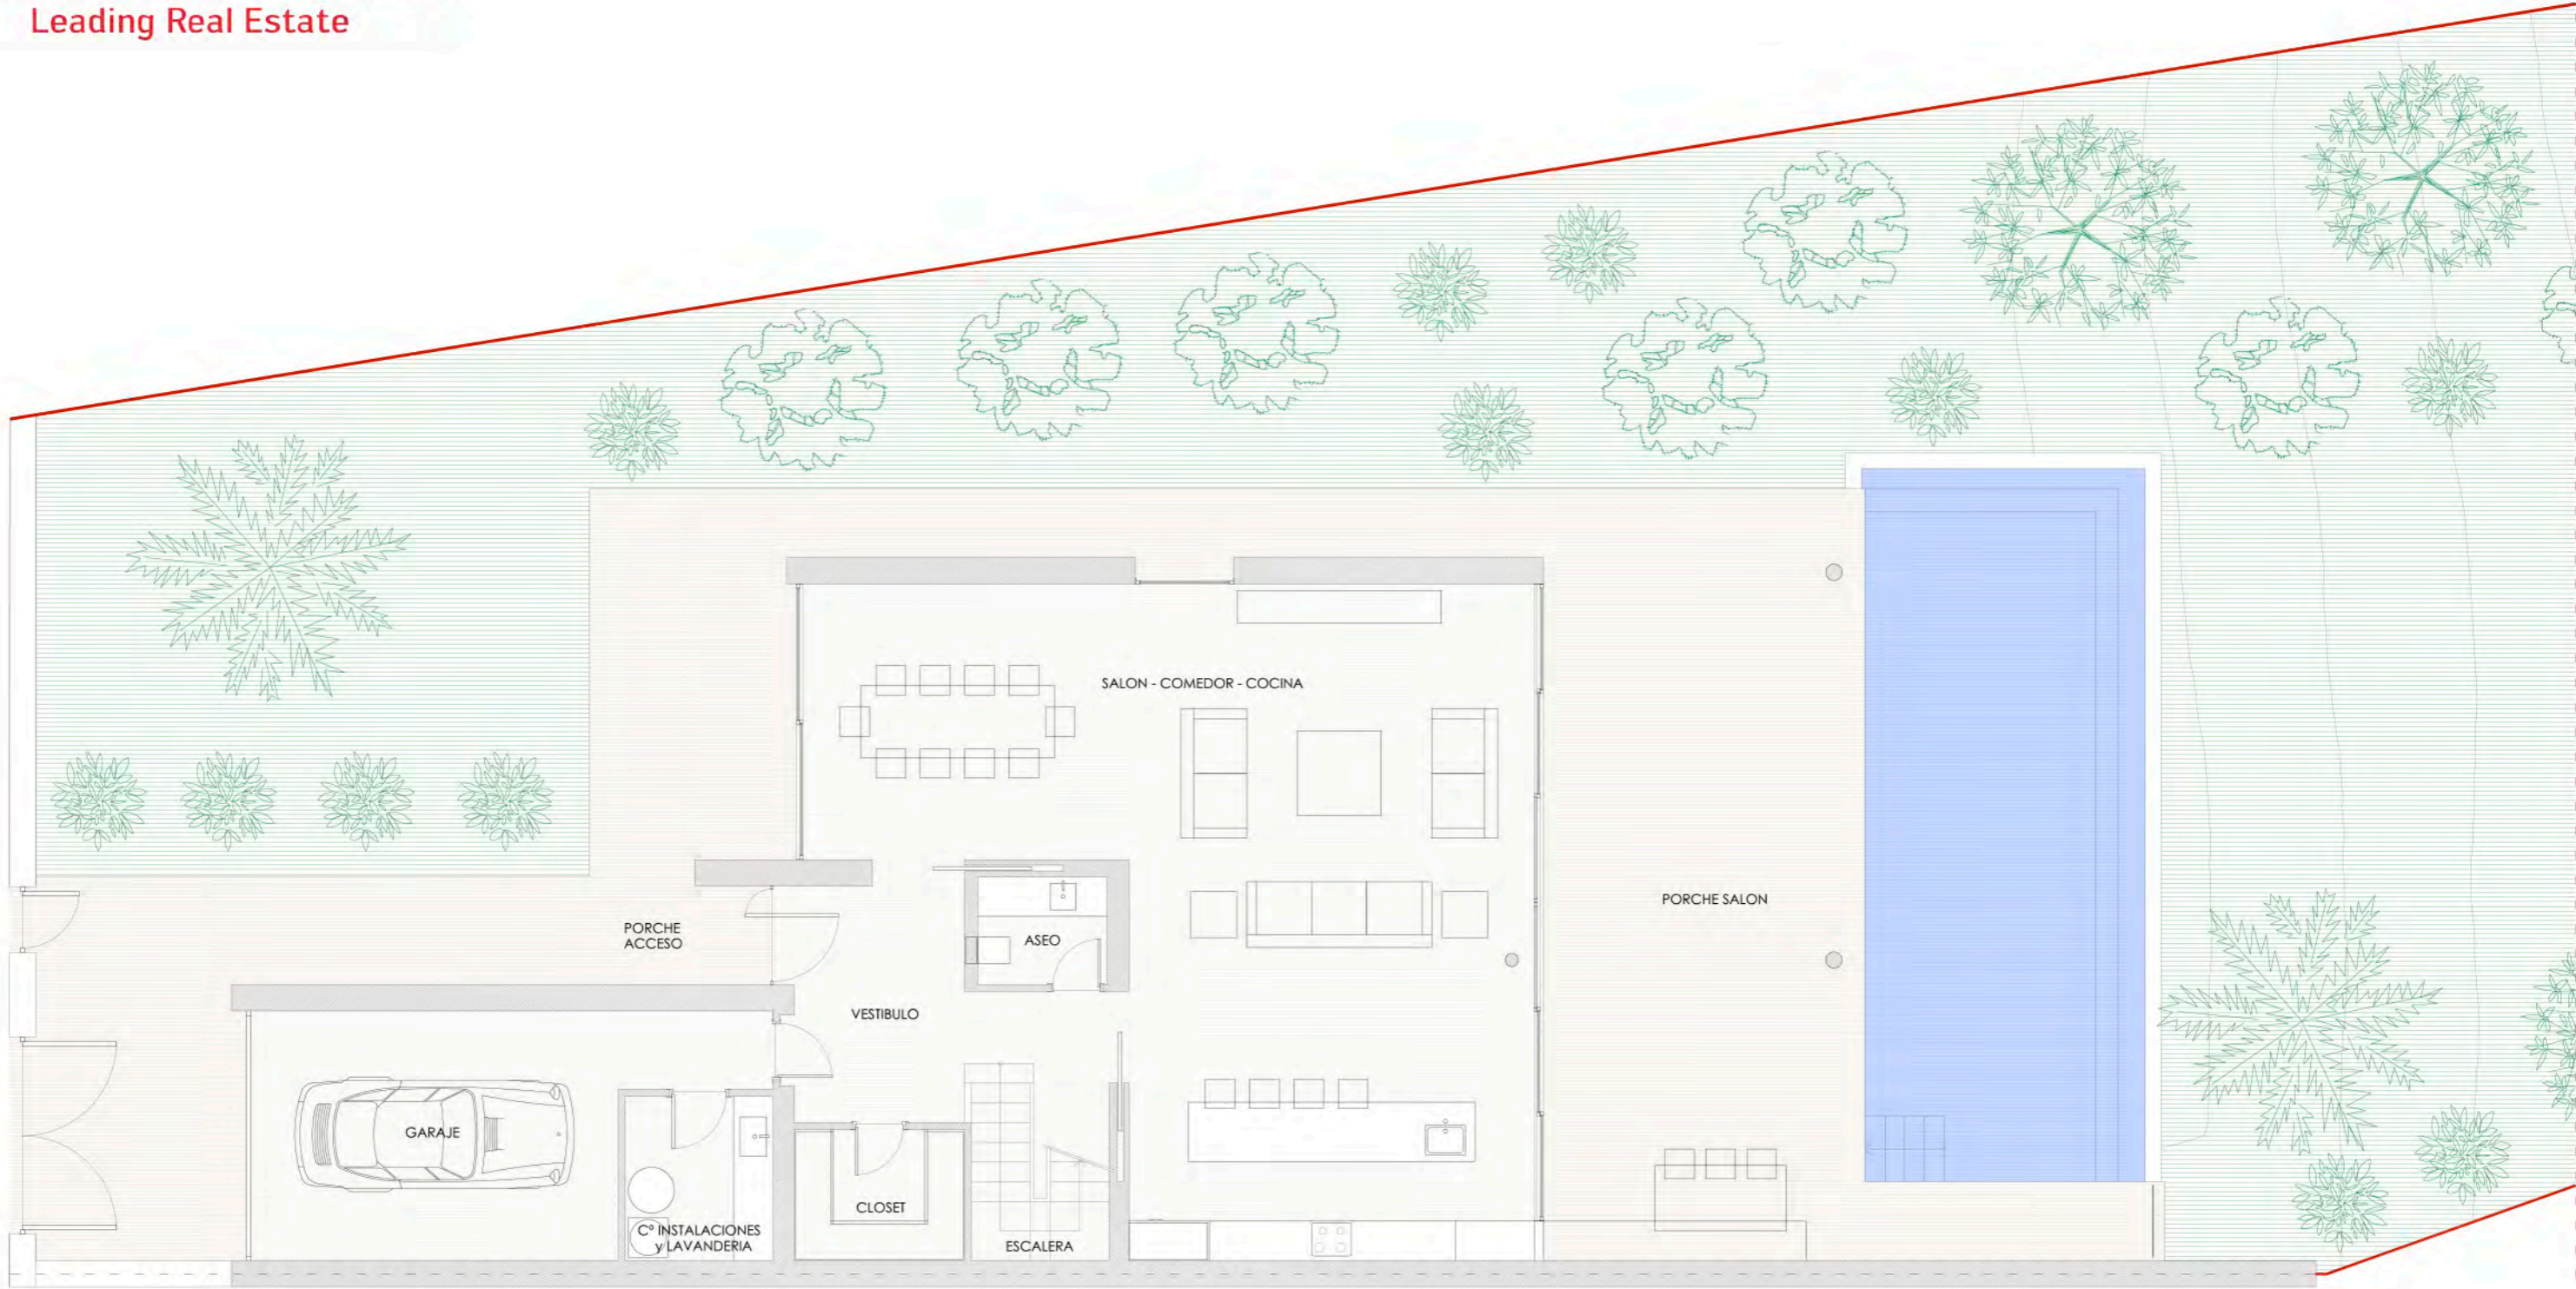

PLANTA BAJA

VILLA 6

SUPERFICIE PARCELA:	918,50 m ²
M ² CONSTRUIDOS INTERIORES:	333,42 m ²
SUPERFICIES CONST. EXT. CUBIERTAS: (PLANTA BAJA Y PRIMERA)	97,19 m ²
TERRAZAS EXTERIORES DESCUBIERTAS: (PLANTA PRIMERA)	53,90 m ²

LAS VILLAS DE LA FLORESTA DEL MAR

PLANTA BAJA

SUPERFICIE PARCELA:	918,50 m ²
M ² CONSTRUIDOS INTERIORES:	333,42 m ²
SUPERFICIES CONST. EXT. CUBIERTAS: (PLANTA BAJA Y PRIMERA)	97,19 m ²
TERRAZAS EXTERIORES DESCUBIERTAS: (PLANTA PRIMERA)	53,90 m ²

PLANTA PRIMERA

SUPERFICIE PARCELA:	918,50 m ²
M ² CONSTRUIDOS INTERIORES:	333,42 m ²
SUPERFICIES CONST. EXT. CUBIERTAS: (PLANTA BAJA Y PRIMERA)	97,19 m ²
TERRAZAS EXTERIORES DESCUBIERTAS: (PLANTA PRIMERA)	53,90 m ²