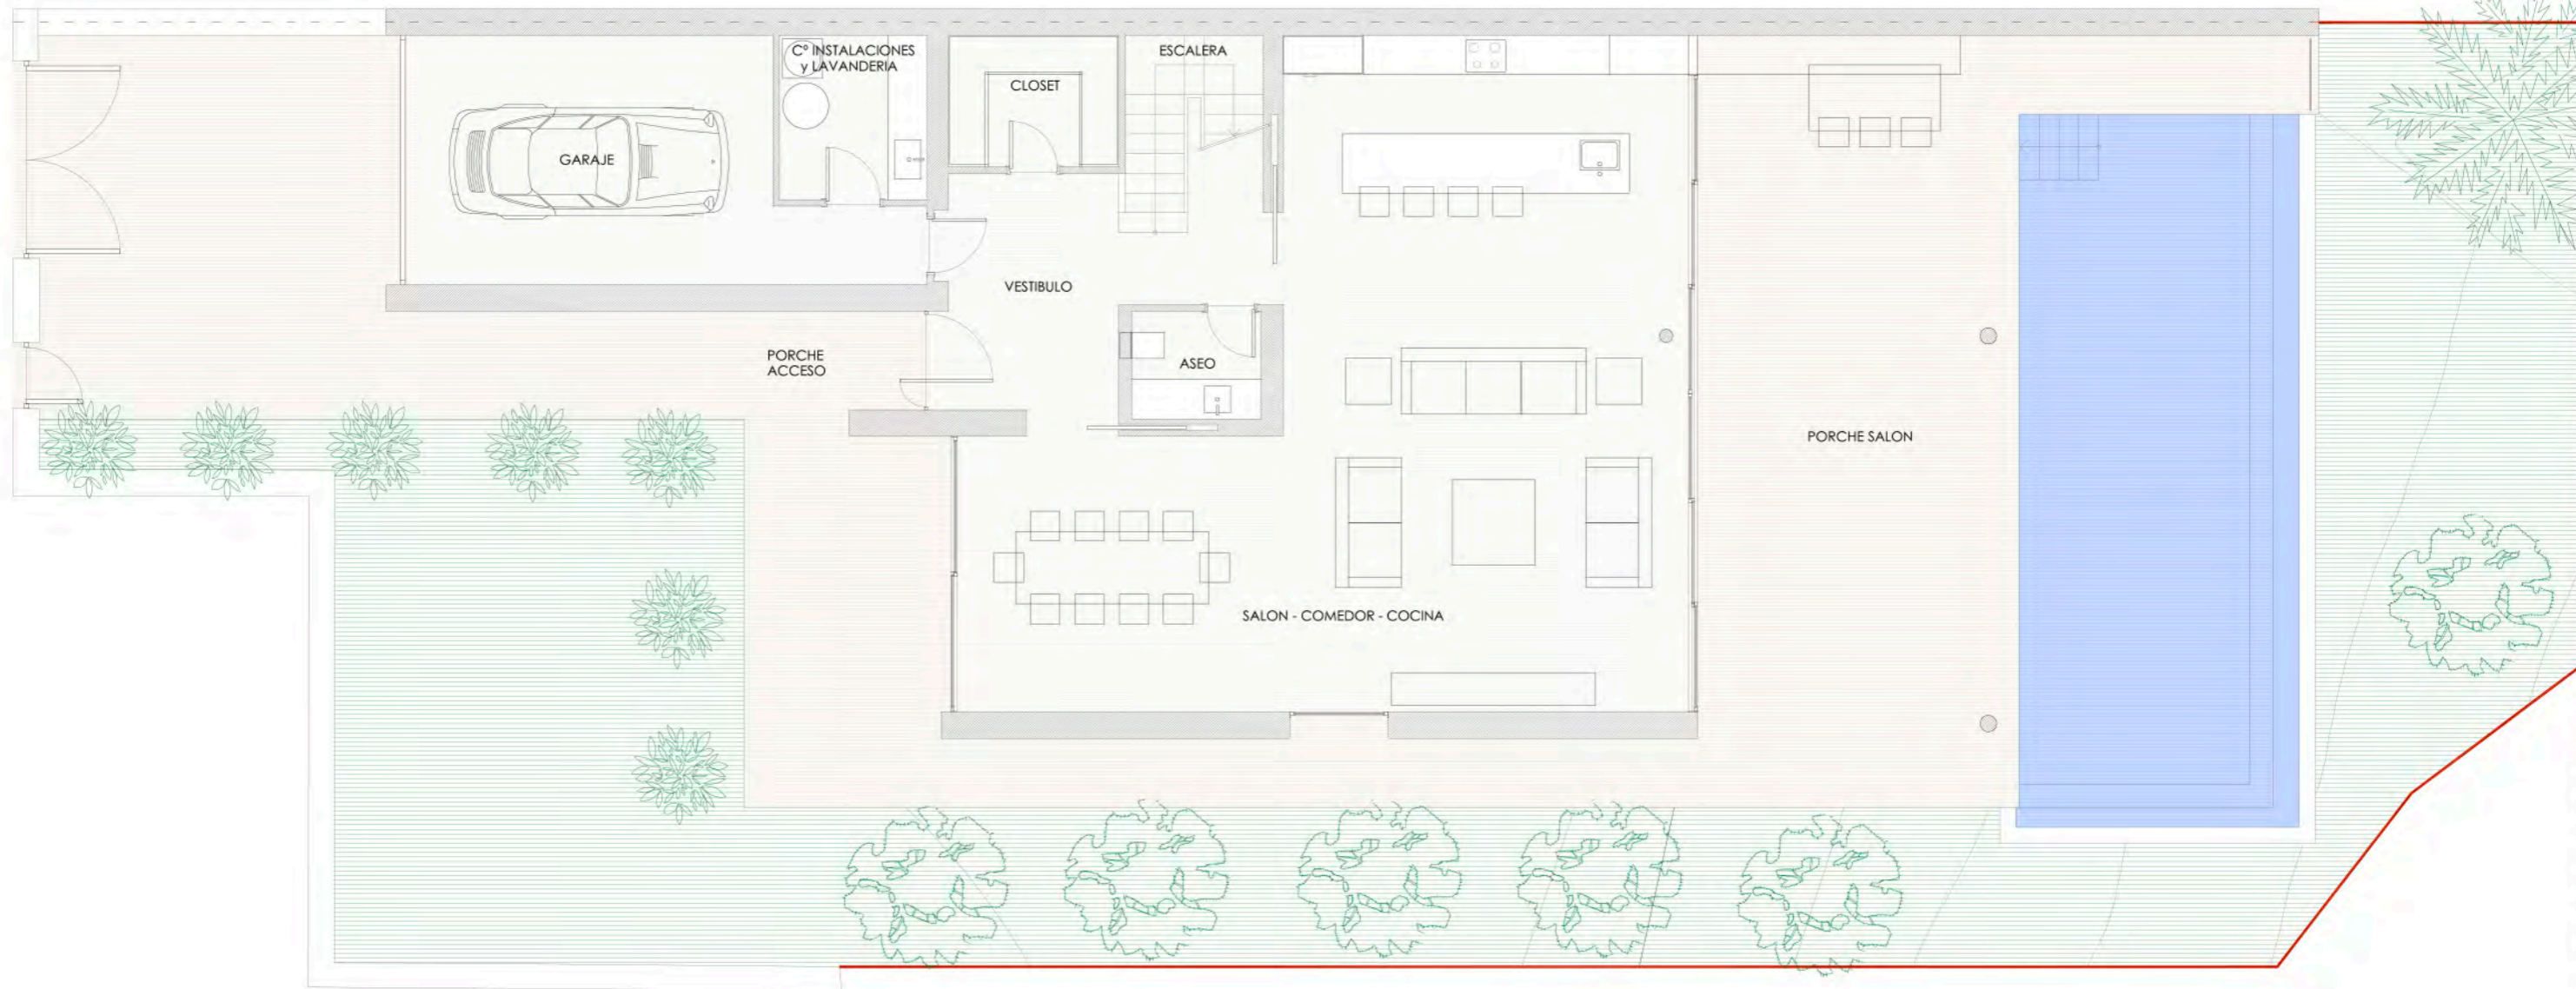

PLANTA BAJA

VILLA 8

SUPERFICIE PARCELA:	611,48 m ²
M ² CONSTRUIDOS INTERIORES:	328,76 m ²
SUPERFICIES CONST. EXT. CUBIERTAS: (PLANTA BAJA Y PRIMERA)	97,19 m ²
TERRAZAS EXTERIORES DESCUBIERTAS: (PLANTA PRIMERA)	53,90 m ²

LAS VILLAS DE LA FLORESTA DEL MAR

PLANTA BAJA

SUPERFICIE PARCELA:	611,48 m ²
M ² CONSTRUIDOS INTERIORES:	328,76 m ²
SUPERFICIES CONST. EXT. CUBIERTAS: (PLANTA BAJA Y PRIMERA)	97,19 m ²
TERRAZAS EXTERIORES DESCUBIERTAS: (PLANTA PRIMERA)	53,90 m ²

PLANTA PRIMERA

SUPERFICIE PARCELA:	611,48 m ²
M ² CONSTRUIDOS INTERIORES:	328,76 m ²
SUPERFICIES CONST. EXT. CUBIERTAS: (PLANTA BAJA Y PRIMERA)	97,19 m ²
TERRAZAS EXTERIORES DESCUBIERTAS: (PLANTA PRIMERA)	53,90 m ²