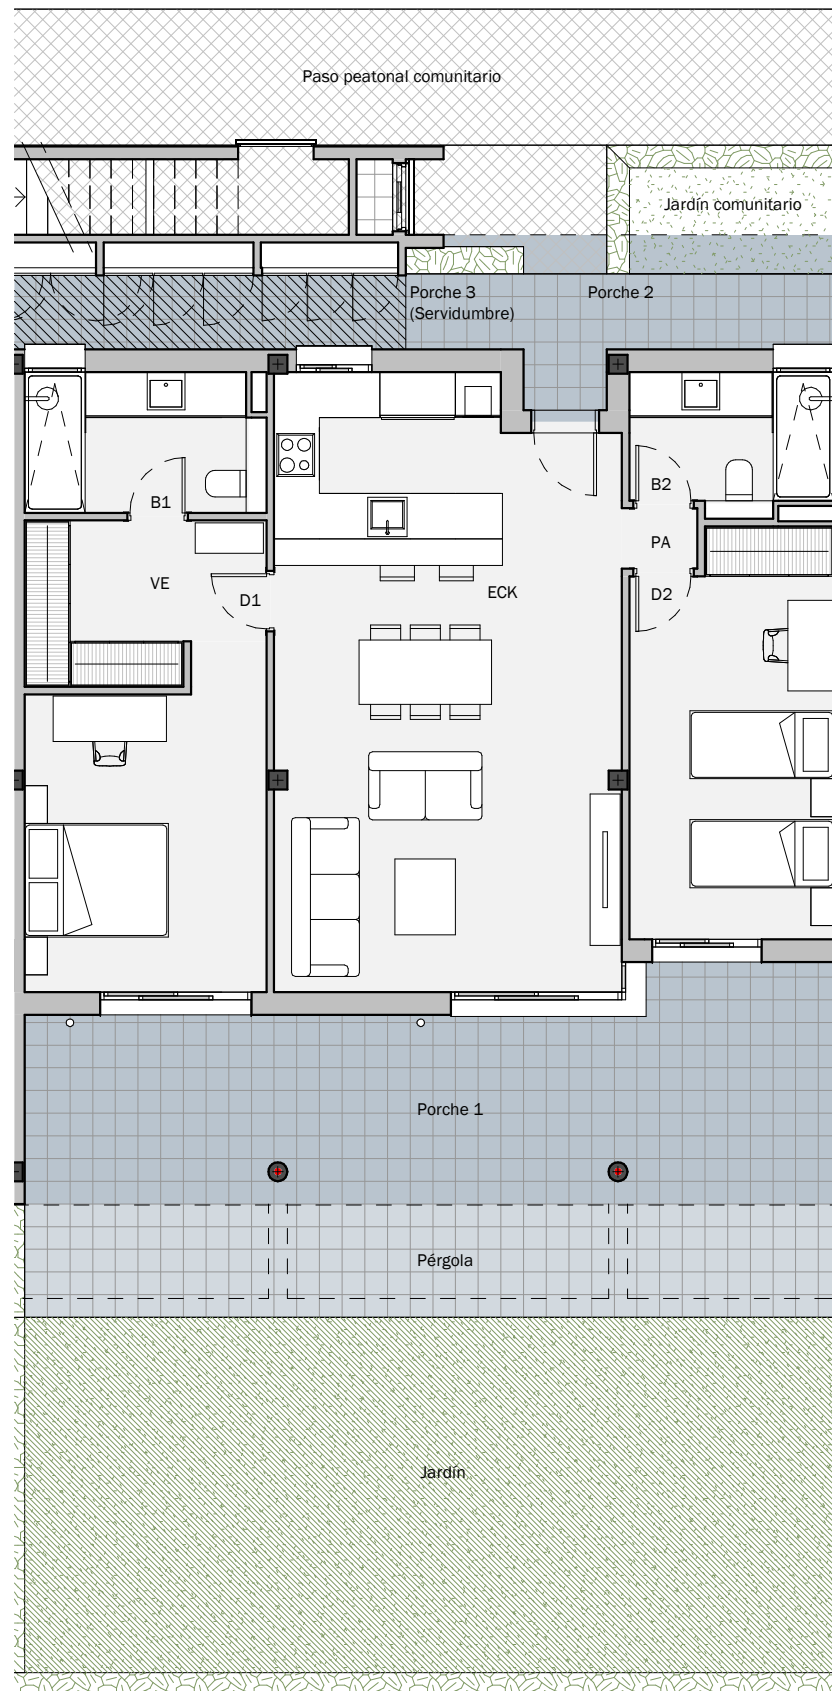

FIRST MALLORCA

Leading Real Estate

B2-0C

Superficies útiles / Usable area

Dormitorio 1 / Bedroom 1	13.31 m ²
Vestidor / Dressing room	6.38 m ²
Dormitorio 2 / Bedroom 2	14.08 m ²
Estar-Comedor-Cocina / Living-Dining-Kitchen	36.34 m ²
Baño 1 / Bathroom 1	5.45 m ²
Baño 2 / Bathroom 2	4.59 m ²
Paso / Hall	0.80 m ²

Superficies construidas / Built area

Superficie cerrada/Closed built area	94.06 m ²
Jardín/Garden	55.00 m ²
Porche 2/Porch 2	9.69 m ²
Porche 3 (con servidumbre)/Porch 3 (with right-of-way)	5.09 m ²
Porche 1/Porch 1	29.36 m ²
Pérgola/Pergola	16.50 m ²

*Las medidas de superficie son orientativas, ver los planos originales de cada vivienda
*Surface measurements are indicative, see the original plans of each apartment

Escala 1/100

2022