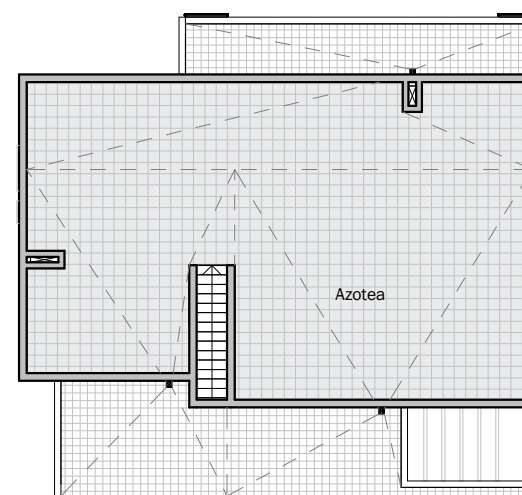

FIRST MALLORCA

Leading Real Estate

Escala 1/200

B2-1A

Superficies útiles / Usable area

| | |
|--|----------------------|
| Dormitorio 1 / Bedroom 1 | 13.31 m ² |
| Vestidor / Dressing room | 6.38 m ² |
| Dormitorio 2 / Bedroom 2 | 15.56 m ² |
| Dormitorio 3 / Bedroom 3 | 10.55 m ² |
| Estar-Comedor-Cocina / Living-Dining-Kitchen | 36.00 m ² |
| Baño 1 / Bathroom 1 | 5.45 m ² |
| Baño 2 / Bathroom 2 | 4.80 m ² |
| Recibidor / Entrance | 5.79 m ² |

Superficies construidas / Built area

| | |
|--------------------------------------|-----------------------|
| Superficie cerrada/Closed built area | 115.17 m ² |
| Porche 1/Porch 1 | 28.40 m ² |
| Pérgola/Pergola | 6.58 m ² |
| Azotea/Roof terrace | 115.11 m ² |

*Las medidas de superficie son orientativas, ver los planos originales de cada vivienda
 *Surface measurements are indicative, see the original plans of each apartment

Escala 1/100