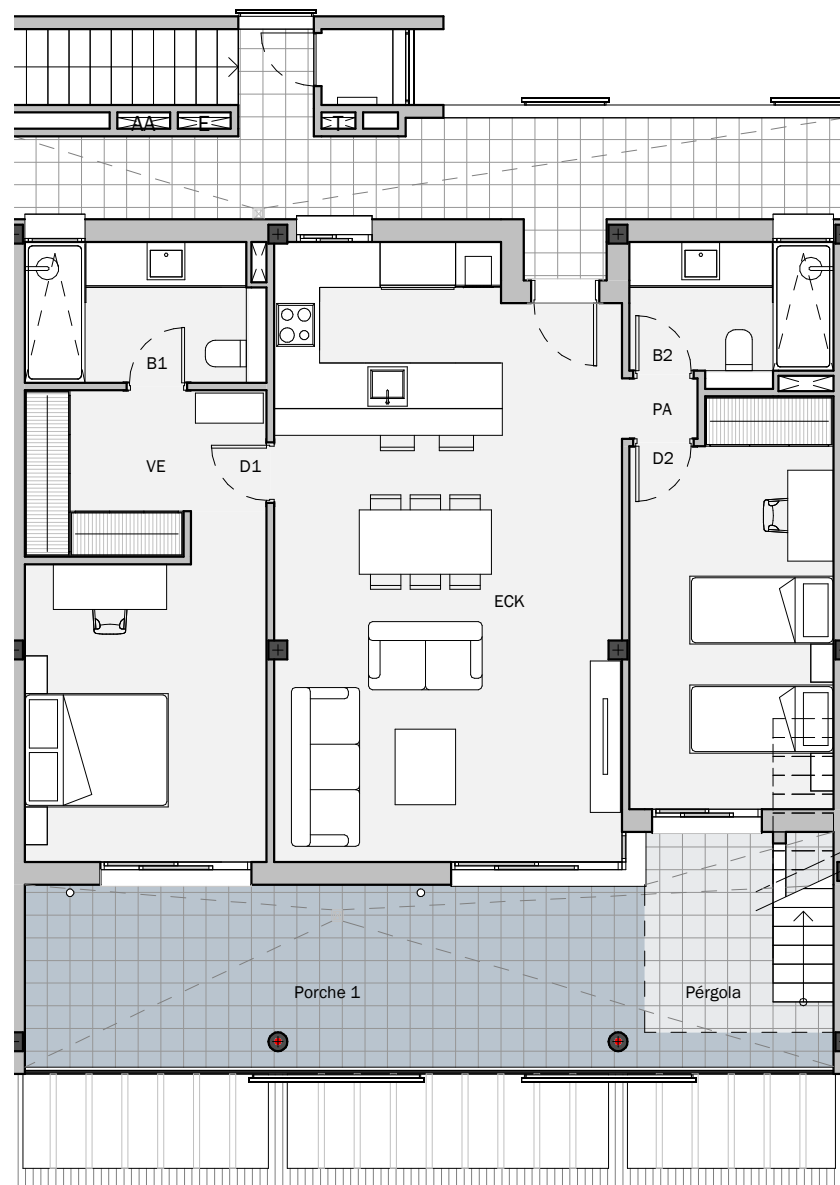

FIRST MALLORCA

Leading Real Estate

B2-1C

Superficies útiles / Usable area

Dormitorio 1 / Bedroom 1	13.31 m ²
Vestidor / Dressing room	6.38 m ²
Dormitorio 2 / Bedroom 2	14.08 m ²
Estar-Comedor-Cocina / Living-Dining-Kitchen	36.34 m ²
Baño 1 / Bathroom 1	5.45 m ²
Baño 2 / Bathroom 2	4.59 m ²
Paso / Hall	0.80 m ²

Superficies construidas / Built area

Superficie cerrada/Closed built area	94.06 m ²
Porche 1/Porch 1	22.33 m ²
Pérgola/Pergola	7.02 m ²
Azotea/Roof terrace	70.51 m ²

*Las medidas de superficie son orientativas, ver los planos originales de cada vivienda
*Surface measurements are indicative, see the original plans of each apartment