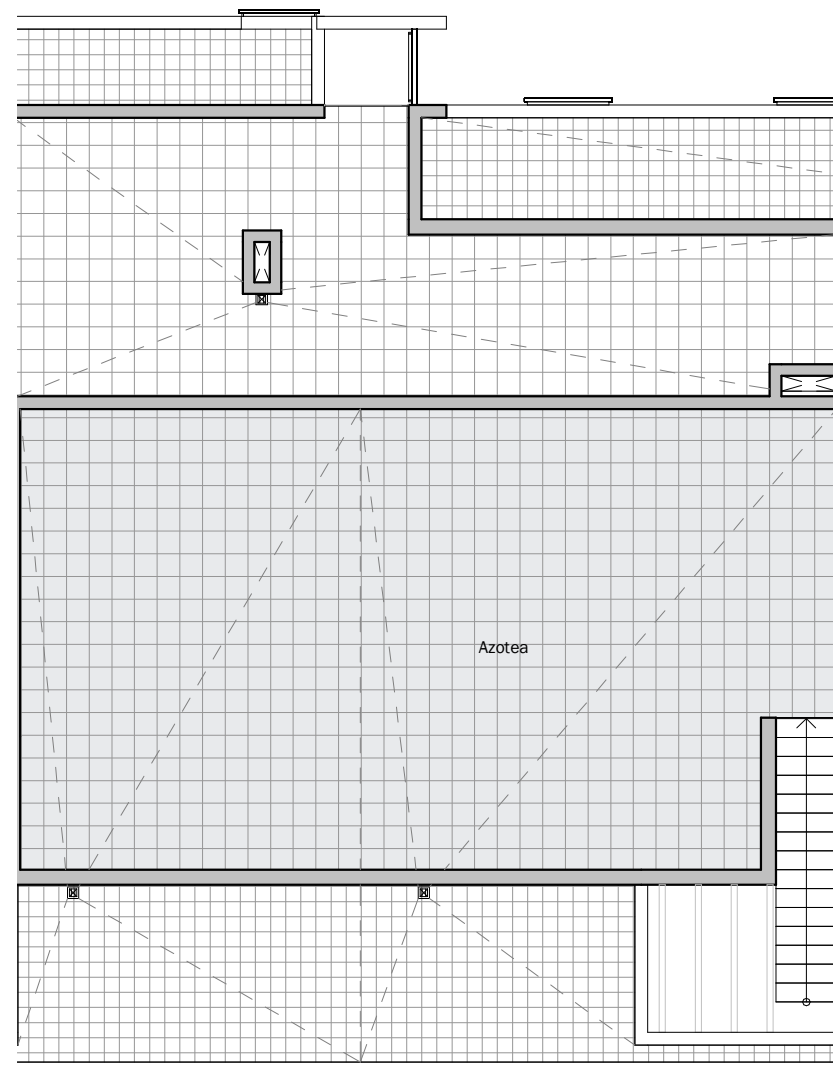

FIRST MALLORCA

Leading Real Estate

B2-1C

Superficies útiles / Usable area

Dormitorio 1 / Bedroom 1	13.31 m ²
Vestidor / Dressing room	6.38 m ²
Dormitorio 2 / Bedroom 2	14.08 m ²
Estar-Comedor-Cocina / Living-Dining-Kitchen	36.34 m ²
Baño 1 / Bathroom 1	5.45 m ²
Baño 2 / Bathroom 2	4.59 m ²
Paso / Hall	0.80 m ²

Superficies construidas / Built area

Superficie cerrada/Closed built area	94.06 m ²
Porche 1/Porch 1	22.33 m ²
Pérgola/Pergola	7.02 m ²
Azotea/Roof terrace	70.51 m ²

*Las medidas de superficie son orientativas, ver los planos originales de cada vivienda
*Surface measurements are indicative, see the original plans of each apartment

Escala 1/100

2022