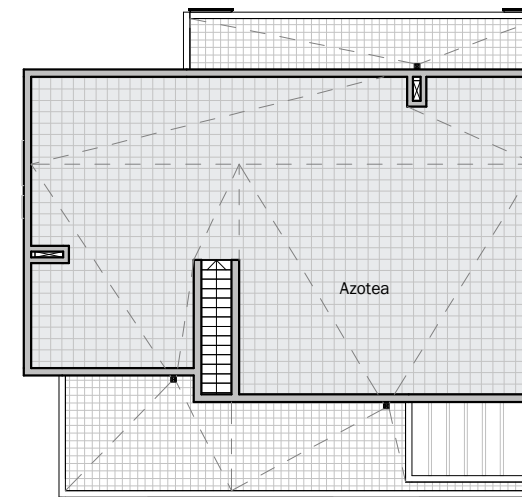

FIRST MALLORCA

Leading Real Estate

Escala 1/200

B3-1A

Superficies útiles / Usable area

Dormitorio 1 / Bedroom 1	13.31 m ²
Vestidor / Dressing room	6.38 m ²
Dormitorio 2 / Bedroom 2	15.56 m ²
Dormitorio 3 / Bedroom 3	10.55 m ²
Estar-Comedor-Cocina / Living-Dining-Kitchen	36.00 m ²
Baño 1 / Bathroom 1	5.45 m ²
Baño 2 / Bathroom 2	4.80 m ²
Recibidor / Entrance	5.79 m ²

Superficies construidas / Built area

Superficie cerrada/Closed built area	115.17 m ²
Porche 1/Porch 1	28.40 m ²
Pérgola/Pergola	6.58 m ²
Azotea/Roof terrace	115.11 m ²

*Las medidas de superficie son orientativas, ver los planos originales de cada vivienda
 *Surface measurements are indicative, see the original plans of each apartment

Escala 1/100