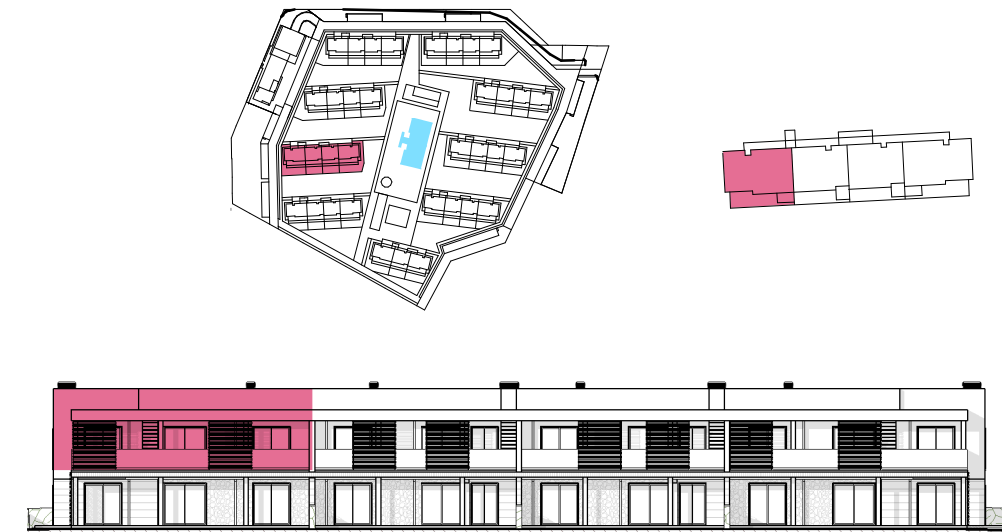

FIRST MALLORCA

Leading Real Estate

Escala 1/200

B3-1A

Superficies útiles / Usable area

Dormitorio 1 / Bedroom 1	13.31 m ²
Vestidor / Dressing room	6.38 m ²
Dormitorio 2 / Bedroom 2	15.56 m ²
Dormitorio 3 / Bedroom 3	10.55 m ²
Estar-Comedor-Cocina / Living-Dining-Kitchen	36.00 m ²
Baño 1 / Bathroom 1	5.45 m ²
Baño 2 / Bathroom 2	4.80 m ²
Recibidor / Entrance	5.79 m ²

Superficies construidas / Built area

Superficie cerrada/Closed built area	115.17 m ²
Porche 1/Porch 1	28.40 m ²
Pérgola/Pergola	6.58 m ²
Azotea/Roof terrace	115.11 m ²

*Las medidas de superficie son orientativas, ver los planos originales de cada vivienda
 *Surface measurements are indicative, see the original plans of each apartment

Escala 1/100