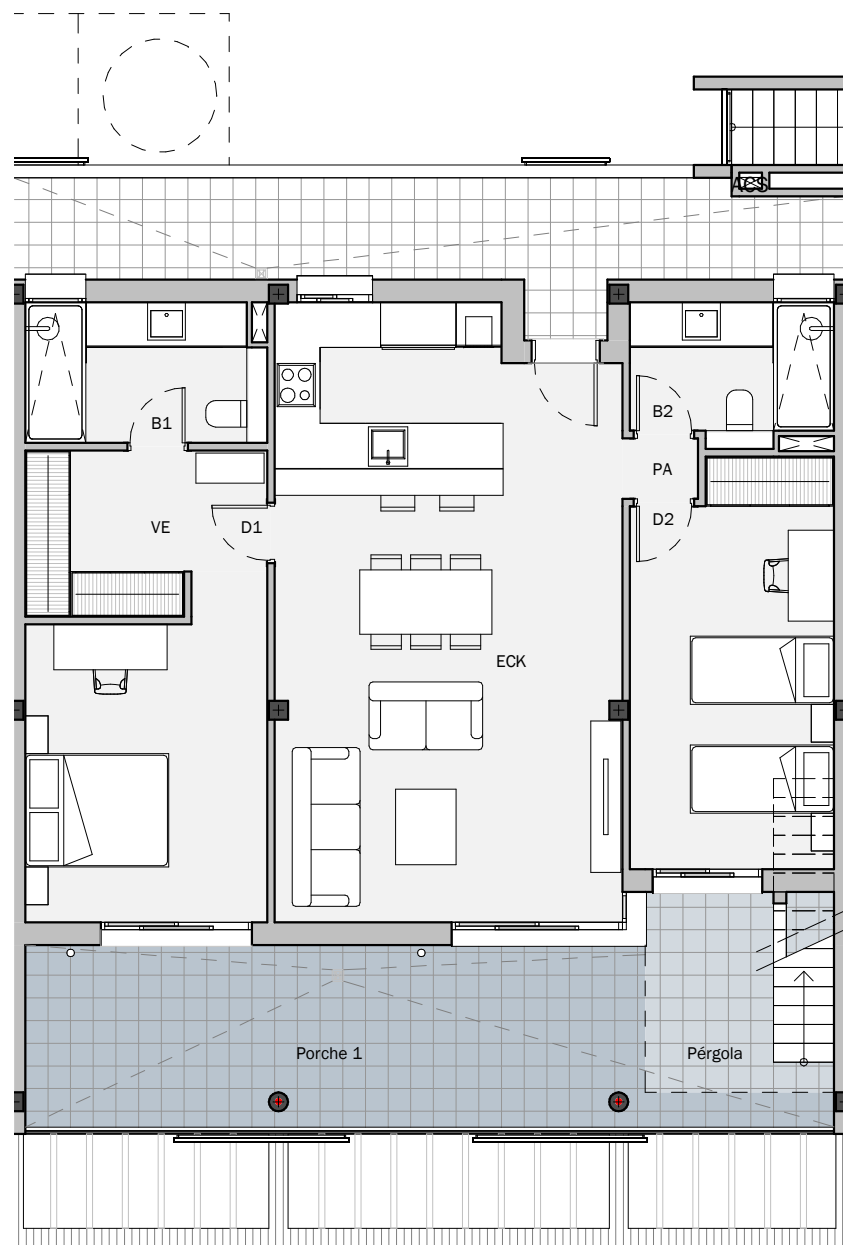

FIRST MALLORCA

Leading Real Estate

B3-1B

Superficies útiles / Usable area

Dormitorio 1 / Bedroom 1	13.31 m ²
Vestidor / Dressing room	6.38 m ²
Dormitorio 2 / Bedroom 2	14.08 m ²
Estar-Comedor-Cocina / Living-Dining-Kitchen	36.34 m ²
Baño 1 / Bathroom 1	5.45 m ²
Baño 2 / Bathroom 2	4.59 m ²
Paso / Hall	0.80 m ²

Superficies construidas / Built area

Superficie cerrada/Closed built area	94.06 m ²
Porche 1/Porch 1	22.33 m ²
Pérgola/Pergola	7.02 m ²
Azotea/Roof terrace	70.35 m ²

*Las medidas de superficie son orientativas, ver los planos originales de cada vivienda
 *Surface measurements are indicative, see the original plans of each apartment

Escala 1/100

2022