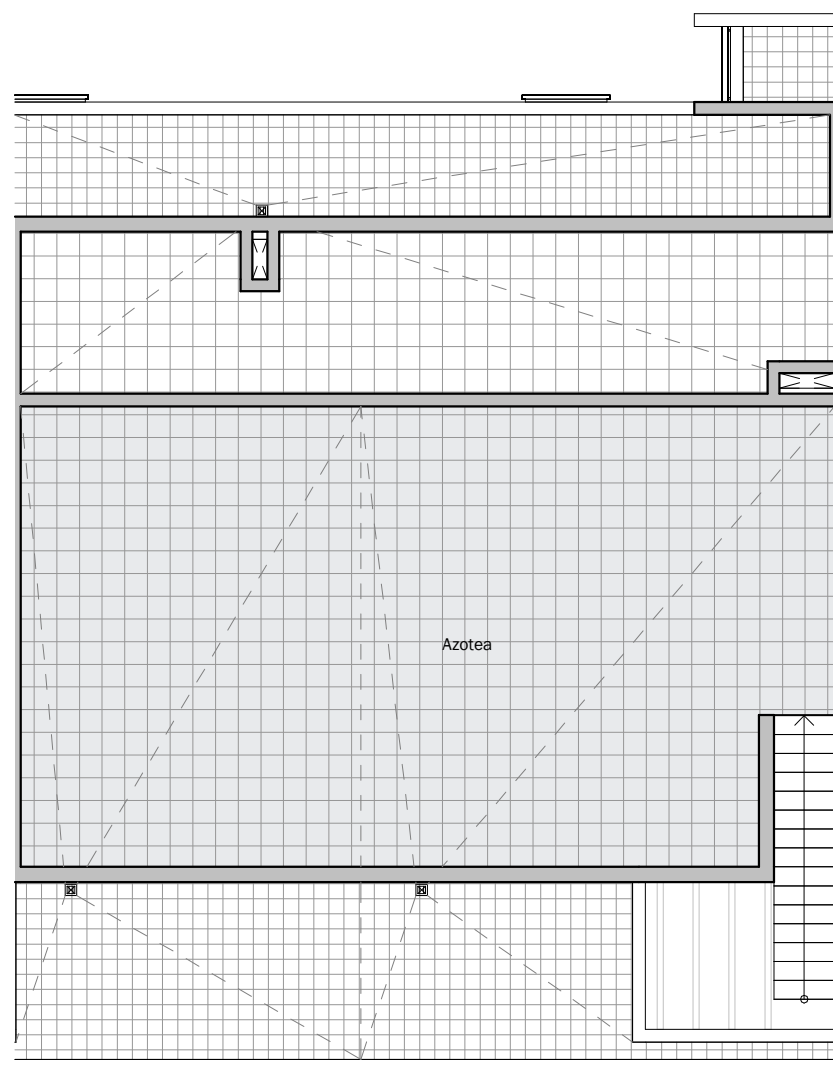

FIRST MALLORCA

Leading Real Estate

B3-1B

Superficies útiles / Usable area

Dormitorio 1 / Bedroom 1	13.31 m ²
Vestidor / Dressing room	6.38 m ²
Dormitorio 2 / Bedroom 2	14.08 m ²
Estar-Comedor-Cocina / Living-Dining-Kitchen	36.34 m ²
Baño 1 / Bathroom 1	5.45 m ²
Baño 2 / Bathroom 2	4.59 m ²
Paso / Hall	0.80 m ²

Superficies construidas / Built area

Superficie cerrada/Closed built area	94.06 m ²
Porche 1/Porch 1	22.33 m ²
Pérgola/Pergola	7.02 m ²
Azotea/Roof terrace	70.35 m ²

*Las medidas de superficie son orientativas, ver los planos originales de cada vivienda
 *Surface measurements are indicative, see the original plans of each apartment

Escala 1/100

2022