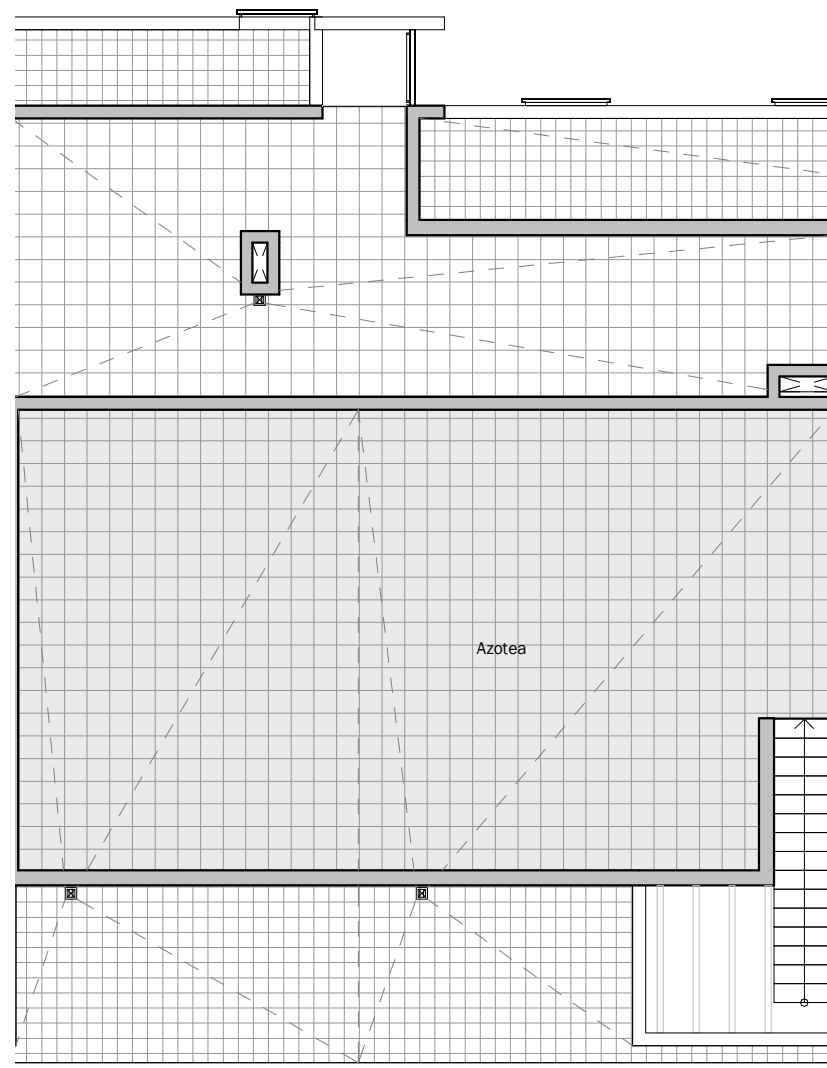

FIRST MALLORCA

Leading Real Estate

B3-1C

Superficies útiles / Usable area

Dormitorio 1 / Bedroom 1	13.31 m ²
Vestidor / Dressing room	6.38 m ²
Dormitorio 2 / Bedroom 2	14.08 m ²
Estar-Comedor-Cocina / Living-Dining-Kitchen	36.34 m ²
Baño 1 / Bathroom 1	5.45 m ²
Baño 2 / Bathroom 2	4.59 m ²
Paso / Hall	0.80 m ²

Superficies construidas / Built area

Superficie cerrada/Closed built area	94.06 m ²
Porche 1/Porch 1	22.33 m ²
Pérgola/Pergola	7.02 m ²
Azotea/Roof terrace	70.51 m ²

*Las medidas de superficie son orientativas, ver los planos originales de cada vivienda
*Surface measurements are indicative, see the original plans of each apartment