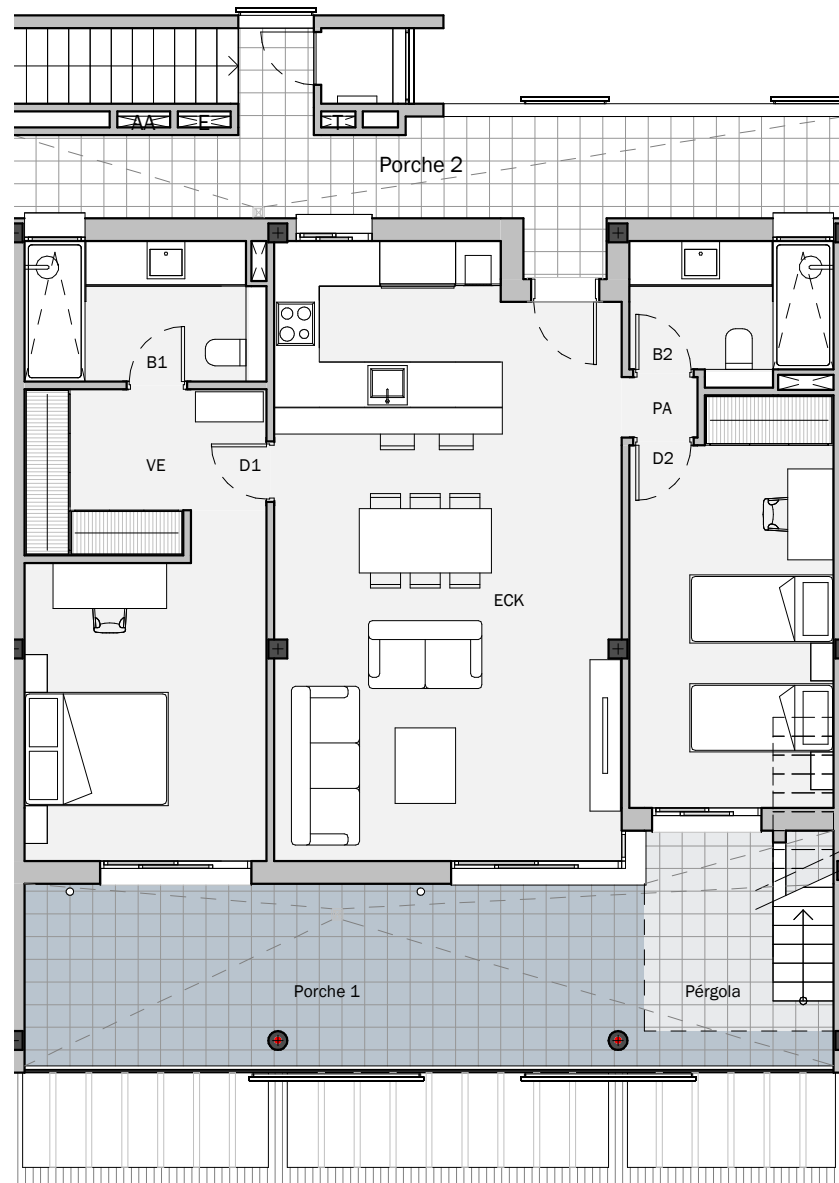

FIRST MALLORCA

Leading Real Estate

B3-1C

Superficies útiles / Usable area

Dormitorio 1 / Bedroom 1	13.31 m ²
Vestidor / Dressing room	6.38 m ²
Dormitorio 2 / Bedroom 2	14.08 m ²
Estar-Comedor-Cocina / Living-Dining-Kitchen	36.34 m ²
Baño 1 / Bathroom 1	5.45 m ²
Baño 2 / Bathroom 2	4.59 m ²
Paso / Hall	0.80 m ²

Superficies construidas / Built area

Superficie cerrada/Closed built area	94.06 m ²
Porche 1/Porch 1	22.33 m ²
Pérgola/Pergola	7.02 m ²
Azotea/Roof terrace	70.51 m ²

*Las medidas de superficie son orientativas, ver los planos originales de cada vivienda
*Surface measurements are indicative, see the original plans of each apartment