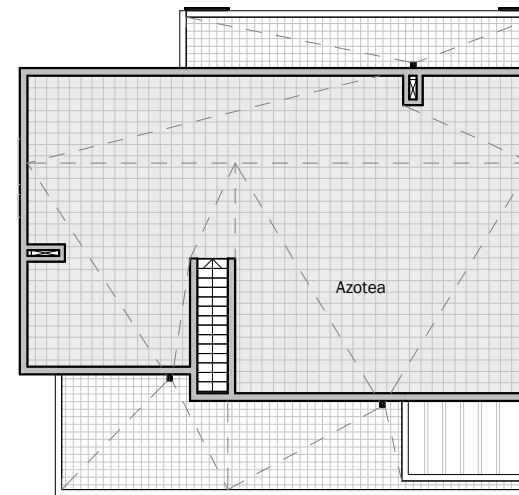

FIRST MALLORCA

Leading Real Estate

Escala 1/200

B8-1A

Superficies útiles / Usable area

Dormitorio 1 / Bedroom 1	13.31 m ²
Vestidor / Dressing room	6.38 m ²
Dormitorio 2 / Bedroom 2	15.56 m ²
Dormitorio 3 / Bedroom 3	10.55 m ²
Estar-Comedor-Cocina / Living-Dining-Kitchen	36.00 m ²
Baño 1 / Bathroom 1	5.45 m ²
Baño 2 / Bathroom 2	4.80 m ²
Recibidor / Entrance	5.79 m ²

Superficies construidas / Built area

Superficie cerrada/Closed built area	115.17 m ²
Porche 1/Porch 1	28.40 m ²
Pérgola/Pergola	6.58 m ²
Azotea/Roof terrace	115.11 m ²

*Las medidas de superficie son orientativas, ver los planos originales de cada vivienda
 *Surface measurements are indicative, see the original plans of each apartment

Escala 1/100