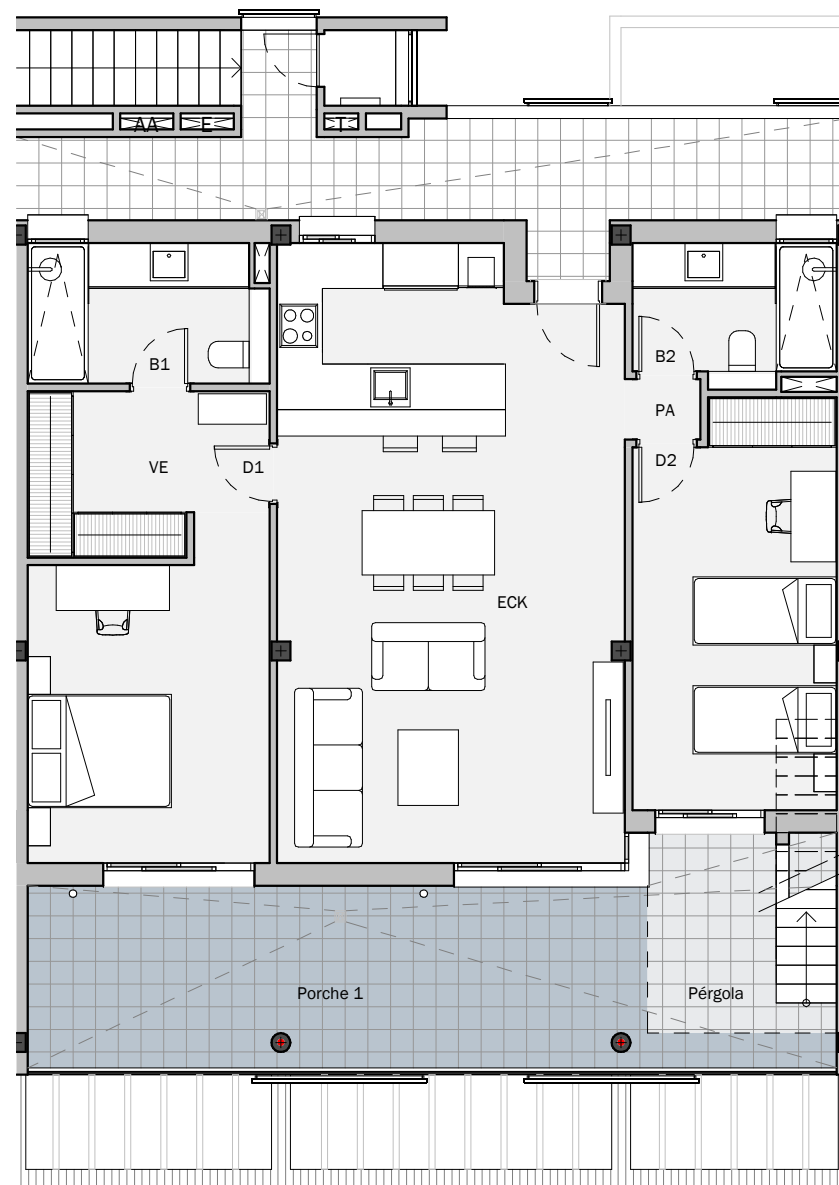

FIRST MALLORCA

Leading Real Estate

B8-1C

Superficies útiles / Usable area

Paso / Hall	0.80 m ²
Baño 2 / Bathroom 2	4.59 m ²
Baño 1 / Bathroom 1	5.45 m ²
Vestidor / Dressing room	6.38 m ²
Dormitorio 1 / Bedroom 1	13.31 m ²
Dormitorio 2 / Bedroom 2	14.08 m ²
Estar-Comedor-Cocina / Living-Dining-Kitchen	36.34 m ²

Superficies construidas / Built area

Superficie cerrada/Closed built area	94.06 m ²
Porche 1/Porch 1	22.33 m ²
Pérgola/Pergola	7.02 m ²
Azotea/Roof terrace	70.51 m ²

*Las medidas de superficie son orientativas, ver los planos originales de cada vivienda
*Surface measurements are indicative, see the original plans of each apartment

Escala 1/100

2022