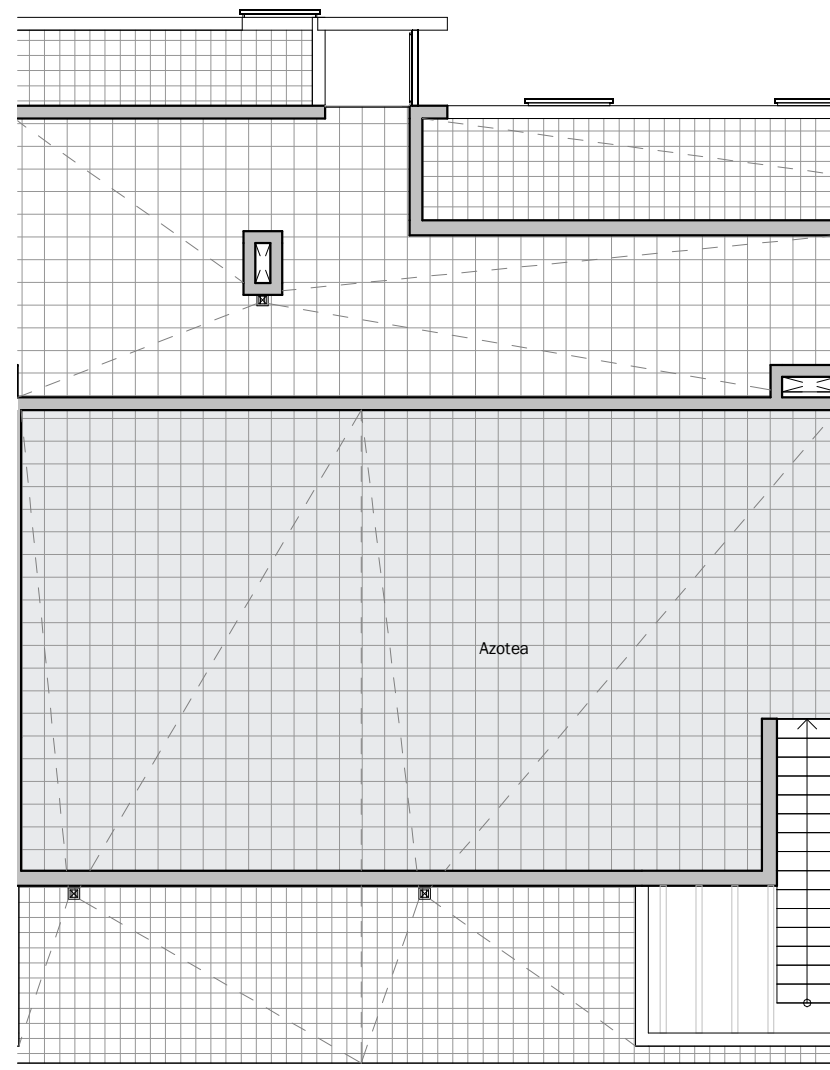

FIRST MALLORCA

Leading Real Estate

B8-1C

Superficies útiles / Usable area

Paso / Hall	0.80 m ²
Baño 2 / Bathroom 2	4.59 m ²
Baño 1 / Bathroom 1	5.45 m ²
Vestidor / Dressing room	6.38 m ²
Dormitorio 1 / Bedroom 1	13.31 m ²
Dormitorio 2 / Bedroom 2	14.08 m ²
Estar-Comedor-Cocina / Living-Dining-Kitchen	36.34 m ²

Superficies construidas / Built area

Superficie cerrada/Closed built area	94.06 m ²
Porche 1/Porch 1	22.33 m ²
Pérgola/Pergola	7.02 m ²
Azotea/Roof terrace	70.51 m ²

*Las medidas de superficie son orientativas, ver los planos originales de cada vivienda
*Surface measurements are indicative, see the original plans of each apartment

Escala 1/100

2022