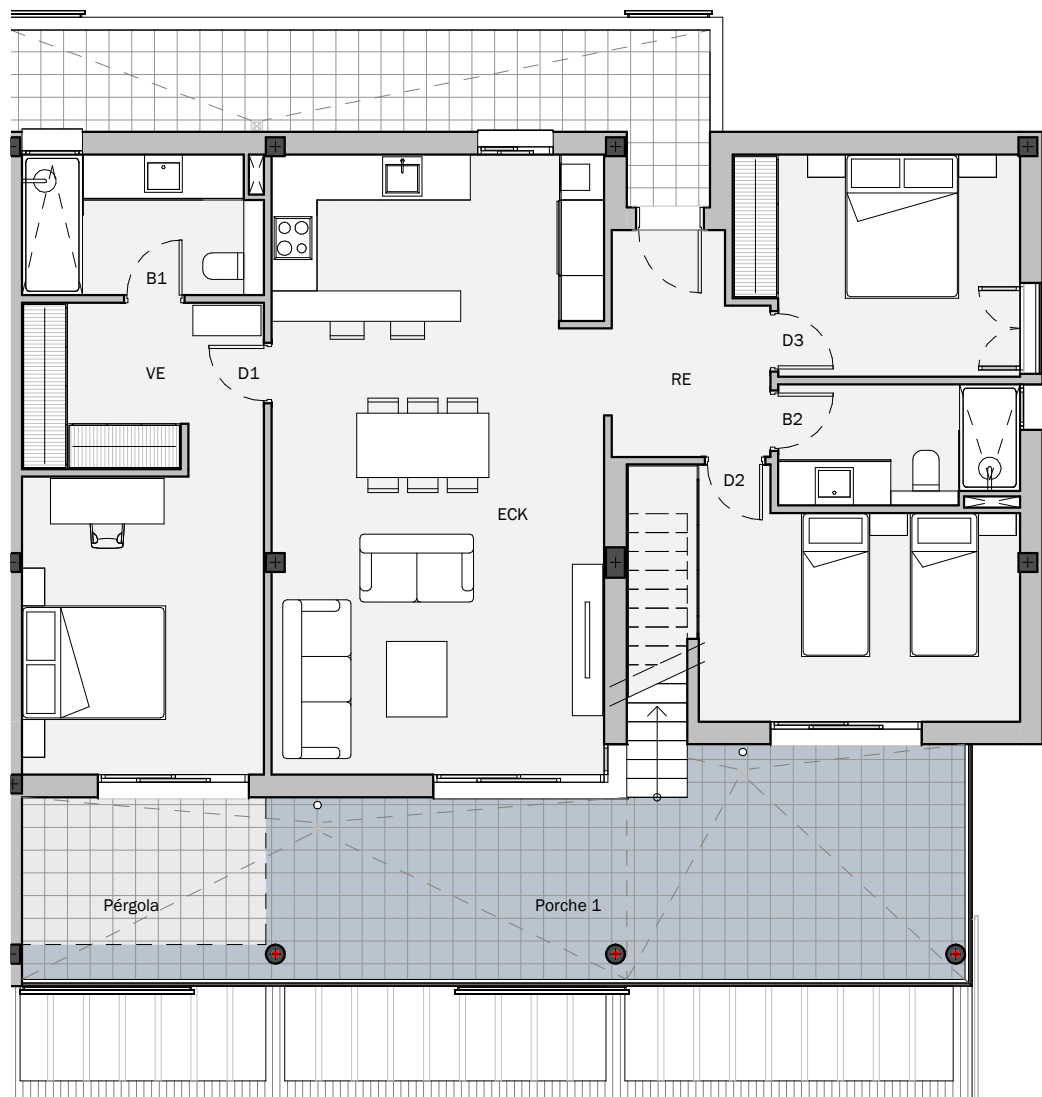

FIRST MALLORCA

Leading Real Estate

B8-1D

Superficies útiles / Usable area

Dormitorio 1 / Bedroom 1	13.31 m ²
Vestidor / Dressing room	6.38 m ²
Dormitorio 2 / Bedroom 2	15.56 m ²
Dormitorio 3 / Bedroom 3	10.55 m ²
Estar-Comedor-Cocina / Living-Dining-Kitchen	36.00 m ²
Baño 1 / Bathroom 1	5.45 m ²
Baño 2 / Bathroom 2	4.80 m ²
Recibidor / Entrance	5.79 m ²

Superficies construidas / Built area

Superficie cerrada/Closed built area	115.17 m ²
Porche 1/Porch 1	28.40 m ²
Pérgola/Pergola	6.58 m ²
Azotea/Roof terrace	115.50 m ²

*Las medidas de superficie son orientativas, ver los planos originales de cada vivienda
*Surface measurements are indicative, see the original plans of each apartment

Escala 1/100

2022