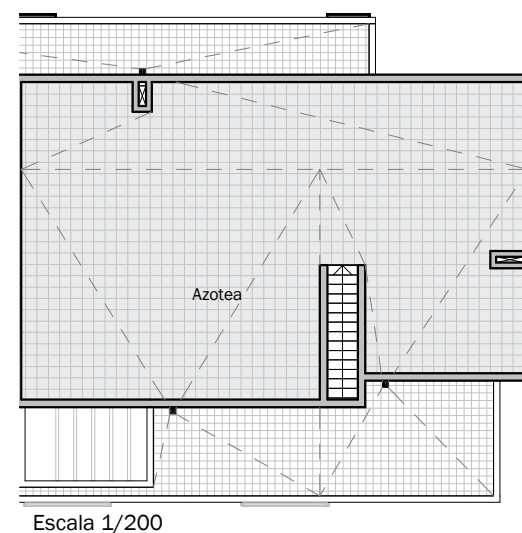

FIRST MALLORCA

Leading Real Estate

B8-1D

Superficies útiles / Usable area

Dormitorio 1 / Bedroom 1	13.31 m ²
Vestidor / Dressing room	6.38 m ²
Dormitorio 2 / Bedroom 2	15.56 m ²
Dormitorio 3 / Bedroom 3	10.55 m ²
Estar-Comedor-Cocina / Living-Dining-Kitchen	36.00 m ²
Baño 1 / Bathroom 1	5.45 m ²
Baño 2 / Bathroom 2	4.80 m ²
Recibidor / Entrance	5.79 m ²

Superficies construidas / Built area

Superficie cerrada/Closed built area	115.17 m ²
Porche 1/Porch 1	28.40 m ²
Pérgola/Pergola	6.58 m ²
Azotea/Roof terrace	115.50 m ²

*Las medidas de superficie son orientativas, ver los planos originales de cada vivienda
*Surface measurements are indicative, see the original plans of each apartment