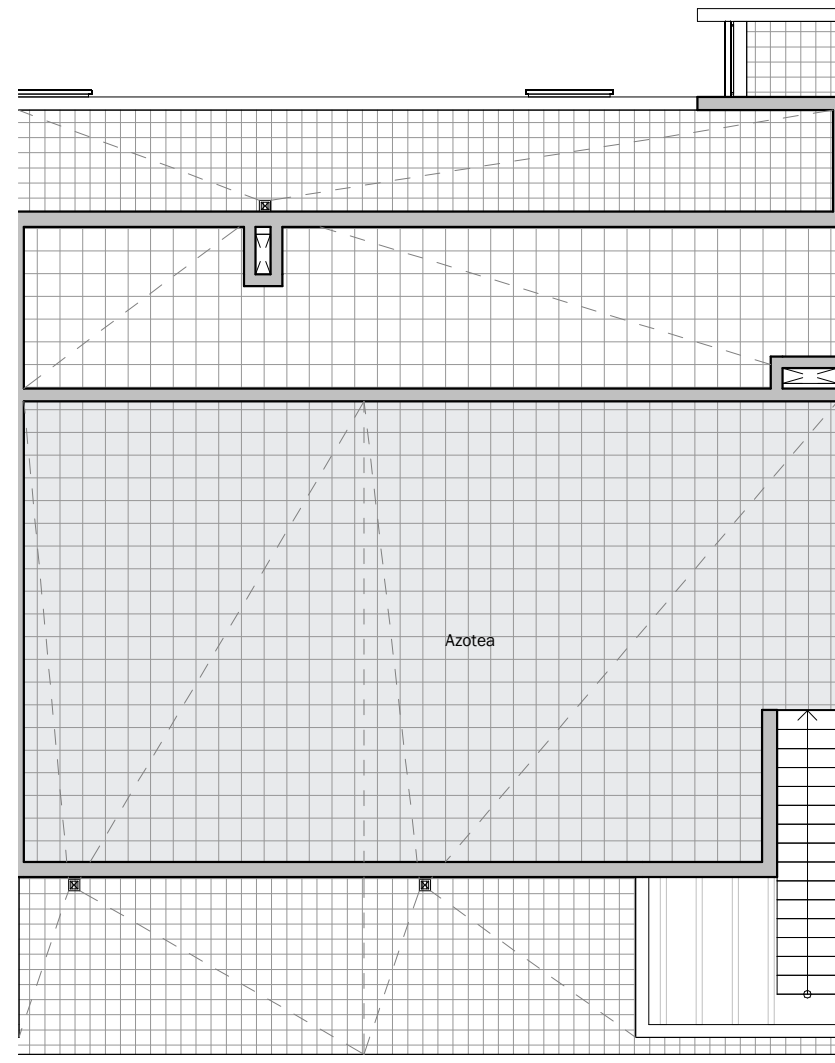

FIRST MALLORCA

Leading Real Estate

B8-1B

Superficies útiles / Usable area

Dormitorio 1 / Bedroom 1	13.31 m ²
Vestidor / Dressing room	6.38 m ²
Dormitorio 2 / Bedroom 2	14.08 m ²
Estar-Comedor-Cocina / Living-Dining-Kitchen	36.34 m ²
Baño 1 / Bathroom 1	5.45 m ²
Baño 2 / Bathroom 2	4.59 m ²
Paso / Hall	0.80 m ²

Superficies construidas / Built area

Superficie cerrada/Closed built area	94.06 m ²
Porche 1/Porch 1	22.33 m ²
Pérgola/Pergola	7.02 m ²
Azotea/Roof terrace	70.35 m ²

*Las medidas de superficie son orientativas, ver los planos originales de cada vivienda
*Surface measurements are indicative, see the original plans of each apartment

Escala 1/100

2022