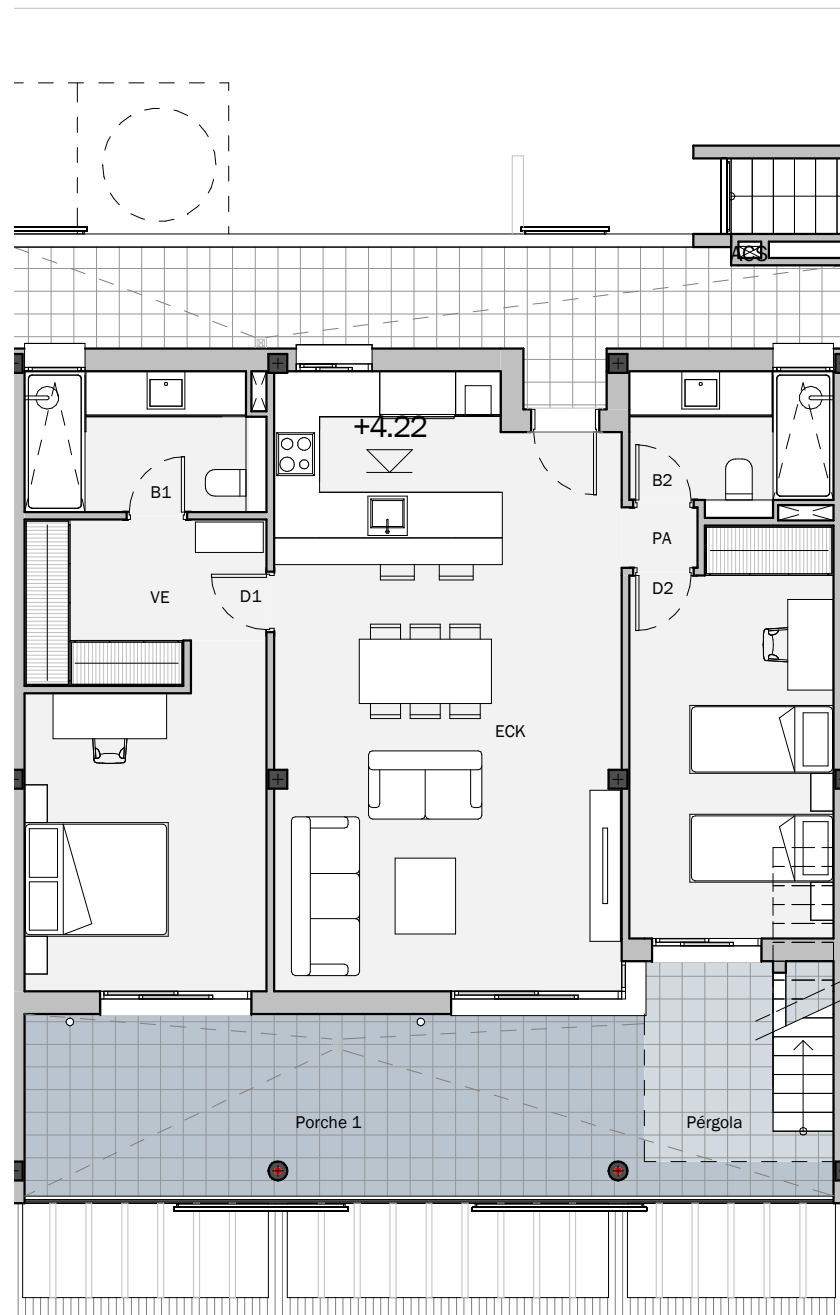

FIRST MALLORCA

Leading Real Estate

B8-1B

Superficies útiles / Usable area

Dormitorio 1 / Bedroom 1	13.31 m ²
Vestidor / Dressing room	6.38 m ²
Dormitorio 2 / Bedroom 2	14.08 m ²
Estar-Comedor-Cocina / Living-Dining-Kitchen	36.34 m ²
Baño 1 / Bathroom 1	5.45 m ²
Baño 2 / Bathroom 2	4.59 m ²
Paso / Hall	0.80 m ²

Superficies construidas / Built area

Superficie cerrada/Closed built area	94.06 m ²
Porche 1/Porch 1	22.33 m ²
Pérgola/Pergola	7.02 m ²
Azotea/Roof terrace	70.35 m ²

*Las medidas de superficie son orientativas, ver los planos originales de cada vivienda
*Surface measurements are indicative, see the original plans of each apartment

Escala 1/100

2022