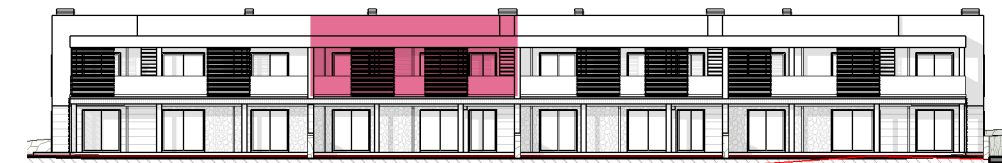

FIRST MALLORCA

Leading Real Estate

B8-1B

Superficies útiles / Usable area

Dormitorio 1 / Bedroom 1	13.31 m ²
Vestidor / Dressing room	6.38 m ²
Dormitorio 2 / Bedroom 2	14.08 m ²
Estar-Comedor-Cocina / Living-Dining-Kitchen	36.34 m ²
Baño 1 / Bathroom 1	5.45 m ²
Baño 2 / Bathroom 2	4.59 m ²
Paso / Hall	0.80 m ²

Superficies construidas / Built area

Superficie cerrada/Closed built area	94.06 m ²
Porche 1/Porch 1	22.33 m ²
Pérgola/Pergola	7.02 m ²
Azotea/Roof terrace	70.35 m ²

*Las medidas de superficie son orientativas, ver los planos originales de cada vivienda
*Surface measurements are indicative, see the original plans of each apartment