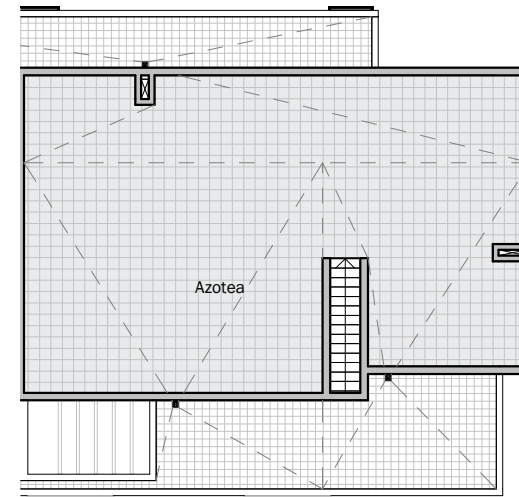

FIRST MALLORCA

Leading Real Estate

Escala 1/200

B3-1D

Superficies útiles / Usable area

Dormitorio 1 / Bedroom 1	13.31 m ²
Vestidor / Dressing room	6.38 m ²
Dormitorio 2 / Bedroom 2	15.56 m ²
Dormitorio 3 / Bedroom 3	10.55 m ²
Estar-Comedor-Cocina / Living-Dining-Kitchen	36.00 m ²
Baño 1 / Bathroom 1	5.45 m ²
Baño 2 / Bathroom 2	4.80 m ²
Recibidor / Entrance	5.79 m ²

Superficies construidas / Built area

Superficie cerrada/Closed built area	115.17 m ²
Porche 1/Porch 1	28.40 m ²
Pérgola/Pergola	6.58 m ²
Azotea/Roof terrace	115.50 m ²

*Las medidas de superficie son orientativas, ver los planos originales de cada vivienda
*Surface measurements are indicative, see the original plans of each apartment

Escala 1/100