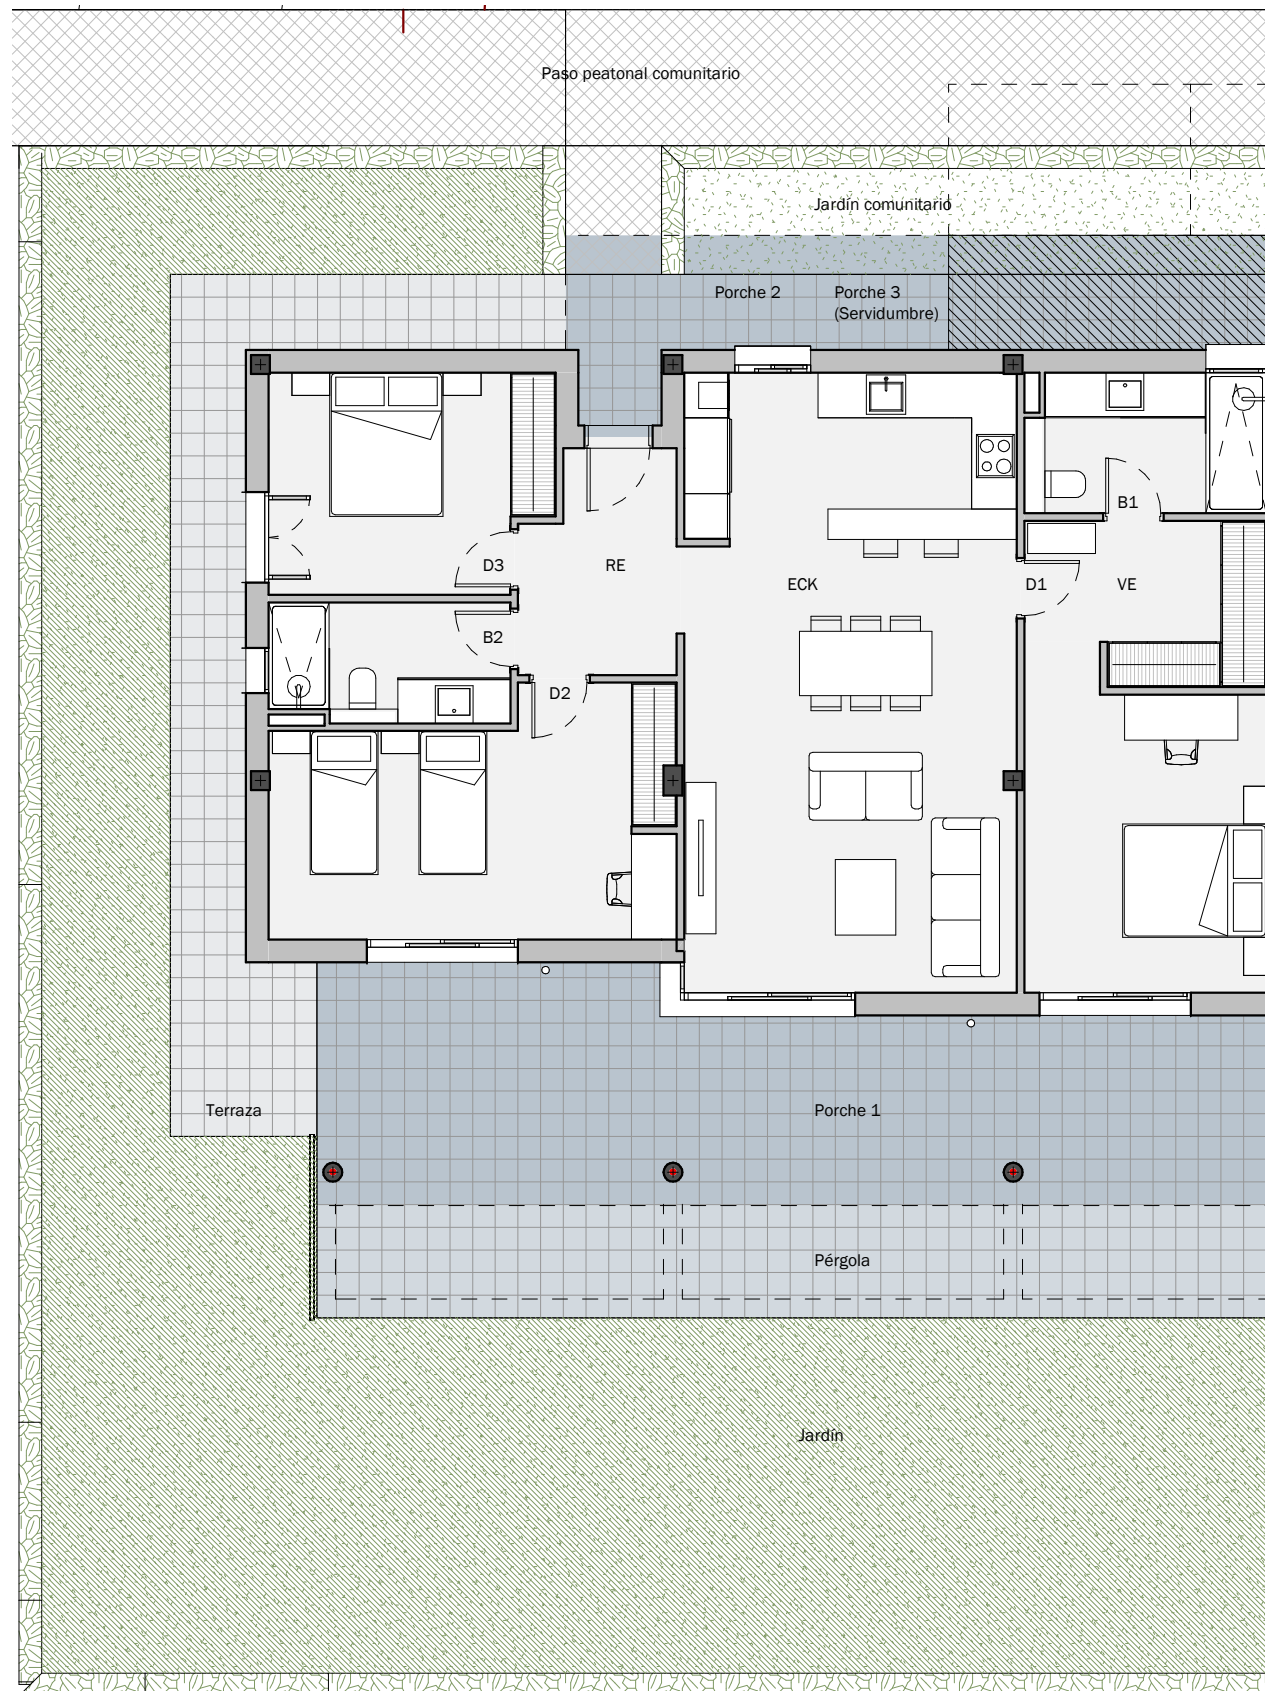

FIRST MALLORCA

Leading Real Estate

B8-0A

Superficies útiles / Usable area

Dormitorio 1 / Bedroom 1	13.31 m ²
Vestidor / Dressing room	6.38 m ²
Dormitorio 2 / Bedroom 2	16.11 m ²
Dormitorio 3 / Bedroom 3	10.55 m ²
Estar-Comedor-Cocina / Living-Dining-Kitchen	36.03 m ²
Baño 1 / Bathroom 1	5.45 m ²
Baño 2 / Bathroom 2	4.80 m ²
Recibidor / Entrance	5.76 m ²

Superficies construidas / Built area

Superficie cerrada/Closed built area	115.17 m ²
Jardín/Garden	127.79 m ²
Porche 1/Porch 1	34.98 m ²
Porche 2/Porch 2	8.78 m ²
Porche 3 (con servidumbre)/Porch 3 (with right-of-way)	6.59 m ²
Pérgola/Pergola	19.07 m ²
Terraza/Terrace	17.78 m ²

*Las medidas de superficie son orientativas, ver los planos originales de cada vivienda
 *Surface measurements are indicative, see the original plans of each apartment

Escala 1/100