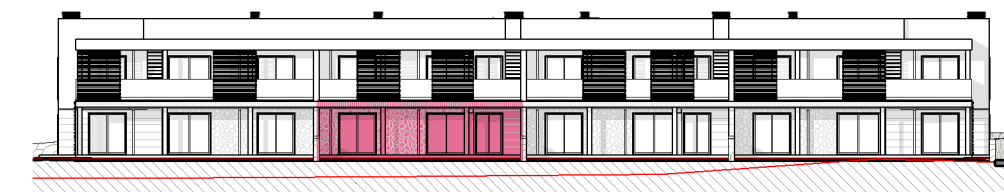

FIRST MALLORCA

Leading Real Estate

B8-0B

Superficies útiles / Usable area

Baño 1 / Bathroom 1	5.45 m ²
Baño 2 / Bathroom 2	4.59 m ²
Dormitorio 1 / Bedroom 1	13.31 m ²
Dormitorio 2 / Bedroom 2	14.08 m ²
Estar-Comedor-Cocina / Living-Dining-Kitchen	36.34 m ²
Paso / Hall	0.80 m ²
Vestidor / Dressing room	6.38 m ²

Superficies construidas / Built area

Superficie cerrada/Closed built area	94.06 m ²
Jardín/Garden	55.00 m ²
Porche 2/Porch 2	13.98 m ²
Porche 3 (con servidumbre)/Porch 3 (with right-of-way)	1.29 m ²
Porche 4 (con servidumbre)/Porch 4 (with right-of-way)	1.47 m ²
Porche 1/Porch 1	29.36 m ²
Pérgola/Pergola	16.50 m ²