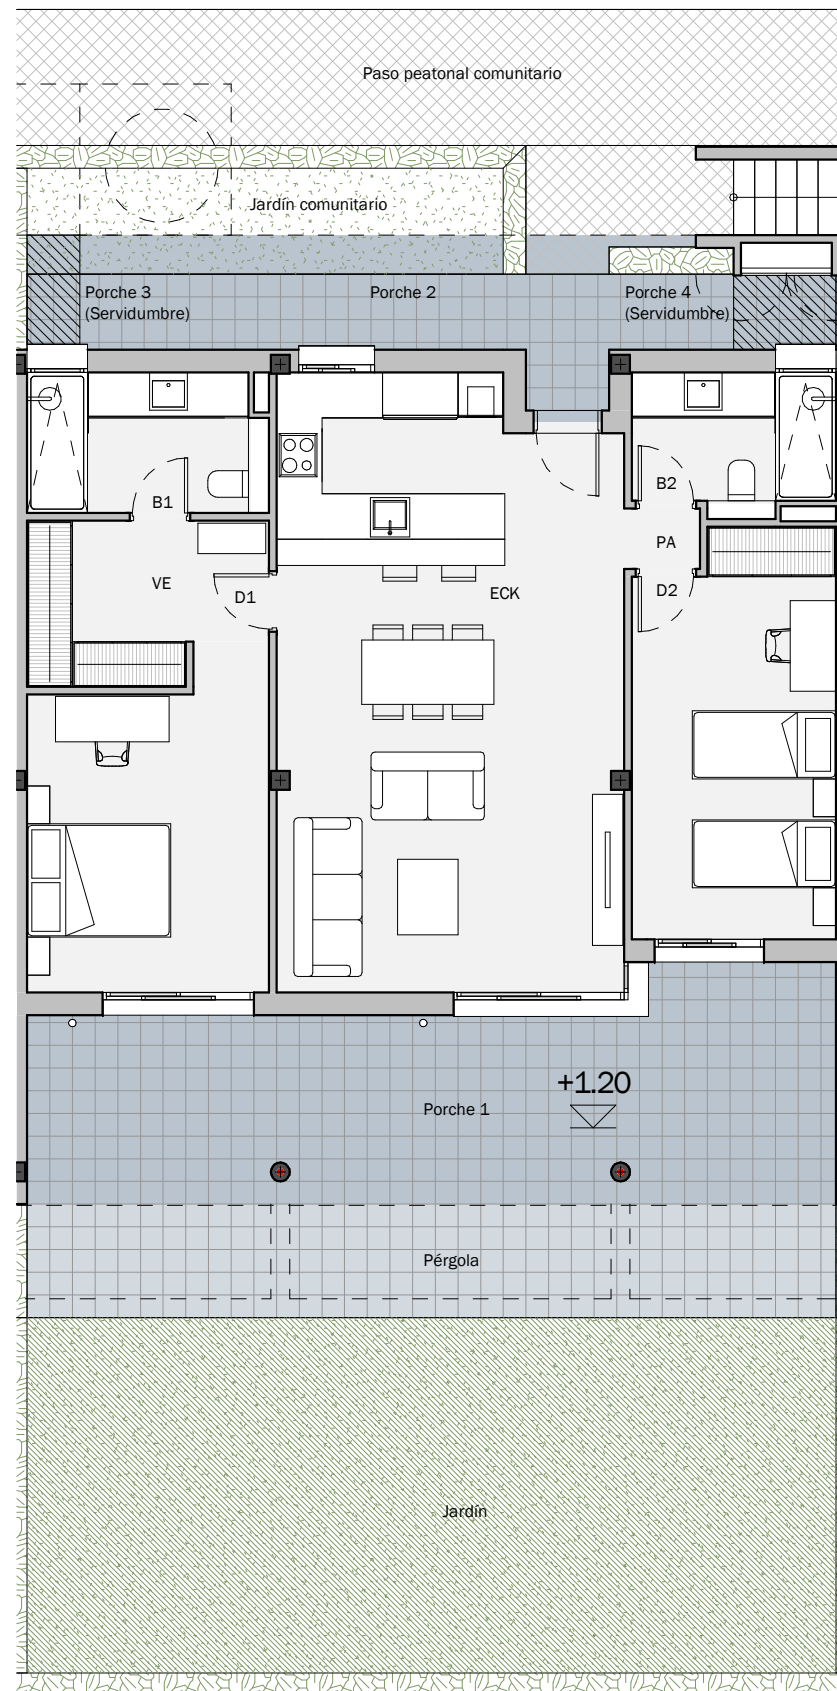

FIRST MALLORCA

Leading Real Estate

B8-0B

Superficies útiles / Usable area

Baño 1 / Bathroom 1	5.45 m ²
Baño 2 / Bathroom 2	4.59 m ²
Dormitorio 1 / Bedroom 1	13.31 m ²
Dormitorio 2 / Bedroom 2	14.08 m ²
Estar-Comedor-Cocina / Living-Dining-Kitchen	36.34 m ²
Paso / Hall	0.80 m ²
Vestidor / Dressing room	6.38 m ²

Superficies construidas / Built area

Superficie cerrada/Closed built area	94.06 m ²
Jardín/Garden	55.00 m ²
Porche 2/Porch 2	13.98 m ²
Porche 3 (con servidumbre)/Porch 3 (with right-of-way)	1.29 m ²
Porche 4 (con servidumbre)/Porch 4 (with right-of-way)	1.47 m ²
Porche 1/Porch 1	29.36 m ²
Pérgola/Pergola	16.50 m ²

*Las medidas de superficie son orientativas, ver los planos originales de cada vivienda
 *Surface measurements are indicative, see the original plans of each apartment

Escala 1/100