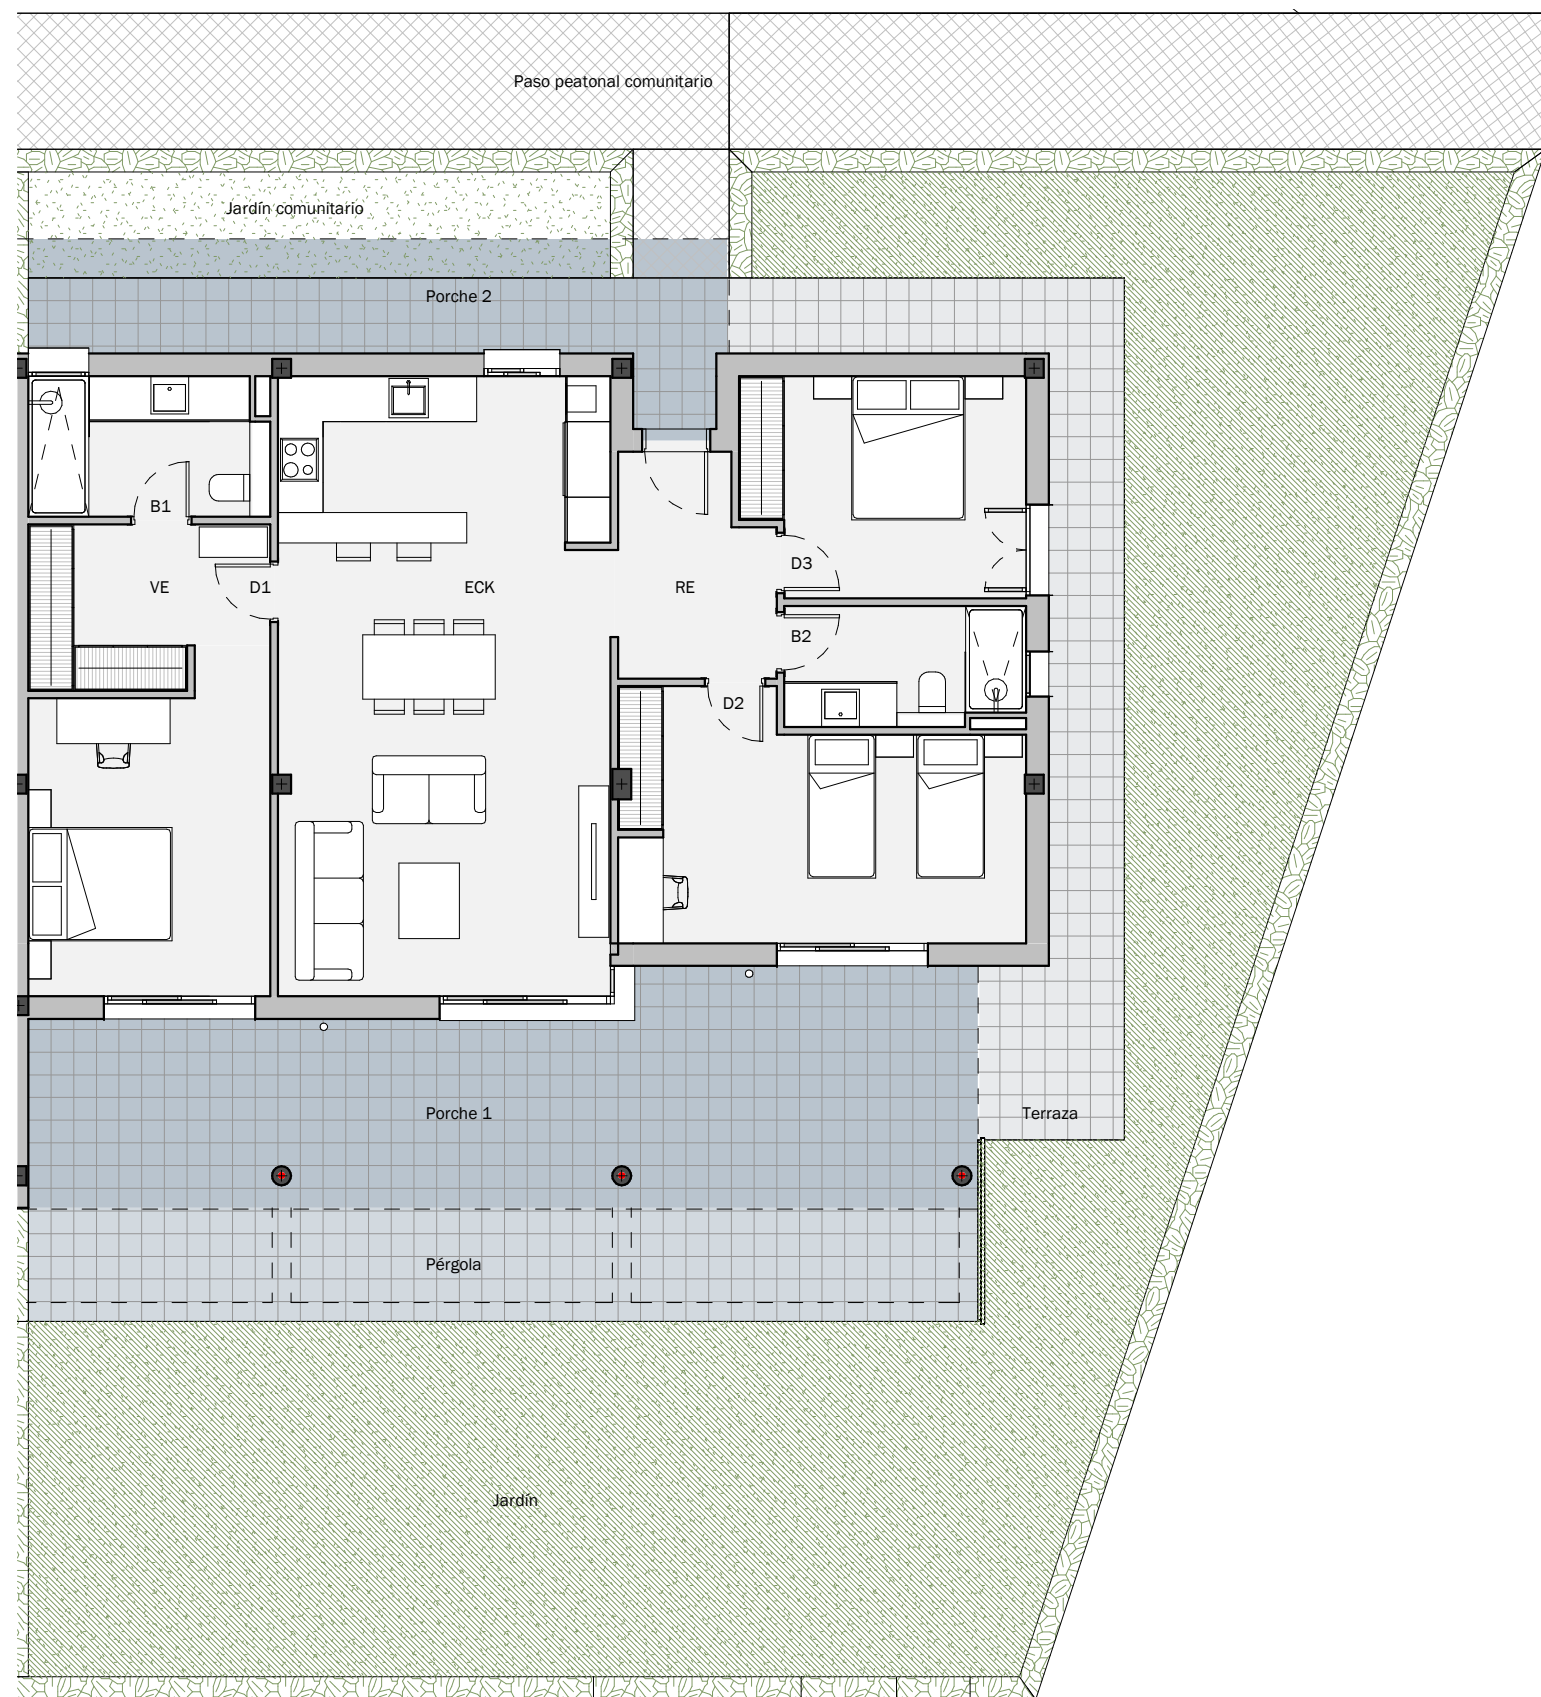

FIRST MALLORCA

Leading Real Estate

B8-0D

Superficies útiles / Usable area

Dormitorio 1 / Bedroom 1	13.31 m ²
Vestidor / Dressing room	6.38 m ²
Dormitorio 2 / Bedroom 2	16.11 m ²
Dormitorio 3 / Bedroom 3	10.55 m ²
Estar-Comedor-Cocina / Living-Dining-Kitchen	36.03 m ²
Baño 1 / Bathroom 1	5.45 m ²
Baño 2 / Bathroom 2	4.80 m ²
Recibidor / Entrance	5.76 m ²

Superficies construidas / Built area

Superficie cerrada/Closed built area	115.17 m ²
Jardín/Garden	131.89 m ²
Porche 1/Porch 1	34.98 m ²
Porche 2/Porch 2	15.37 m ²
Pέργola/Pergola	19.07 m ²
Terraza/Terrace	17.78 m ²

*Las medidas de superficie son orientativas, ver los planos originales de cada vivienda
 *Surface measurements are indicative, see the original plans of each apartment

Escala 1/100

2022