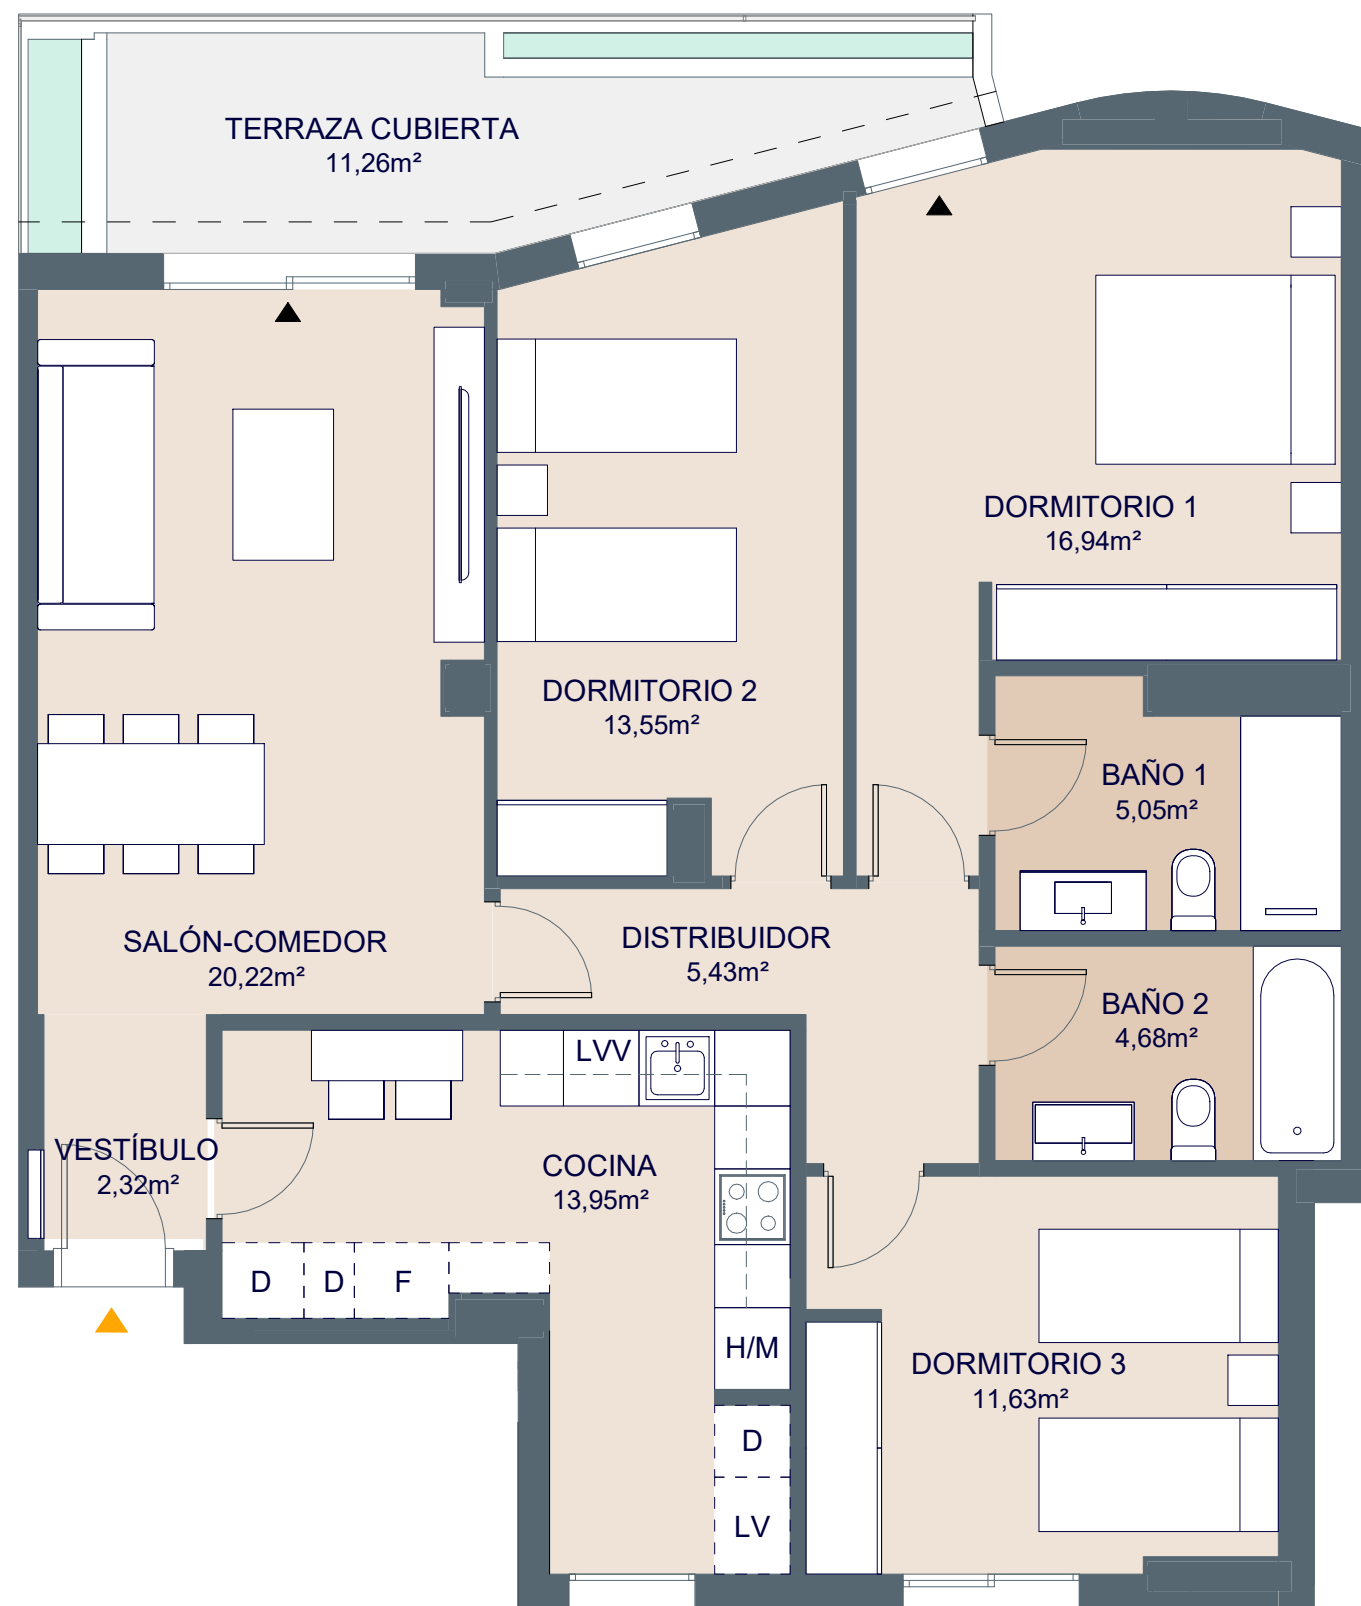

FIRST MALLORCA

Leading Real Estate

Esc. C P0-A

Superficies

Vivienda **3D+**

Superficie útil interior	93,77 m ²
Superficie construida interior	110,02 m ²
Superficie útil exterior	11,26 m ²
Superficie construida interior ppZC	120,82 m ²

ESCALA GRÁFICA

*El mobiliario de la bancada de la cocina no se incluye en el precio de la vivienda.

PROVISIONAL

Los planos comerciales, que incluyen una parte gráfica y datos relativos a superficies, pueden ser objeto de modificaciones ordenadas por los organismos públicos competentes y/o exigencias técnicas o jurídicas, siempre y cuando estén justificadas y no supongan alteraciones sustanciales. El mobiliario mostrado no está incluido y el equipamiento del inmueble será el indicado en la correspondiente memoria de calidades.

V01

FIRST MALLORCA

Leading Real Estate

Esc. C P0-A

Superficies

Vivienda **3D+**

Superficie útil interior	93,77 m ²
Superficie construida interior	110,02 m ²
Superficie útil exterior	11,26 m ²
Superficie construida interior ppZC	120,82 m ²

ESCALA GRÁFICA

PROVISIONAL

Los planos comerciales, que incluyen una parte gráfica y datos relativos a superficies, pueden ser objeto de modificaciones ordenadas por los organismos públicos competentes y/o exigencias técnicas o jurídicas, siempre y cuando estén justificadas y no supongan alteraciones sustanciales. El mobiliario mostrado no está incluido y el equipamiento del inmueble será el indicado en la correspondiente memoria de calidades.