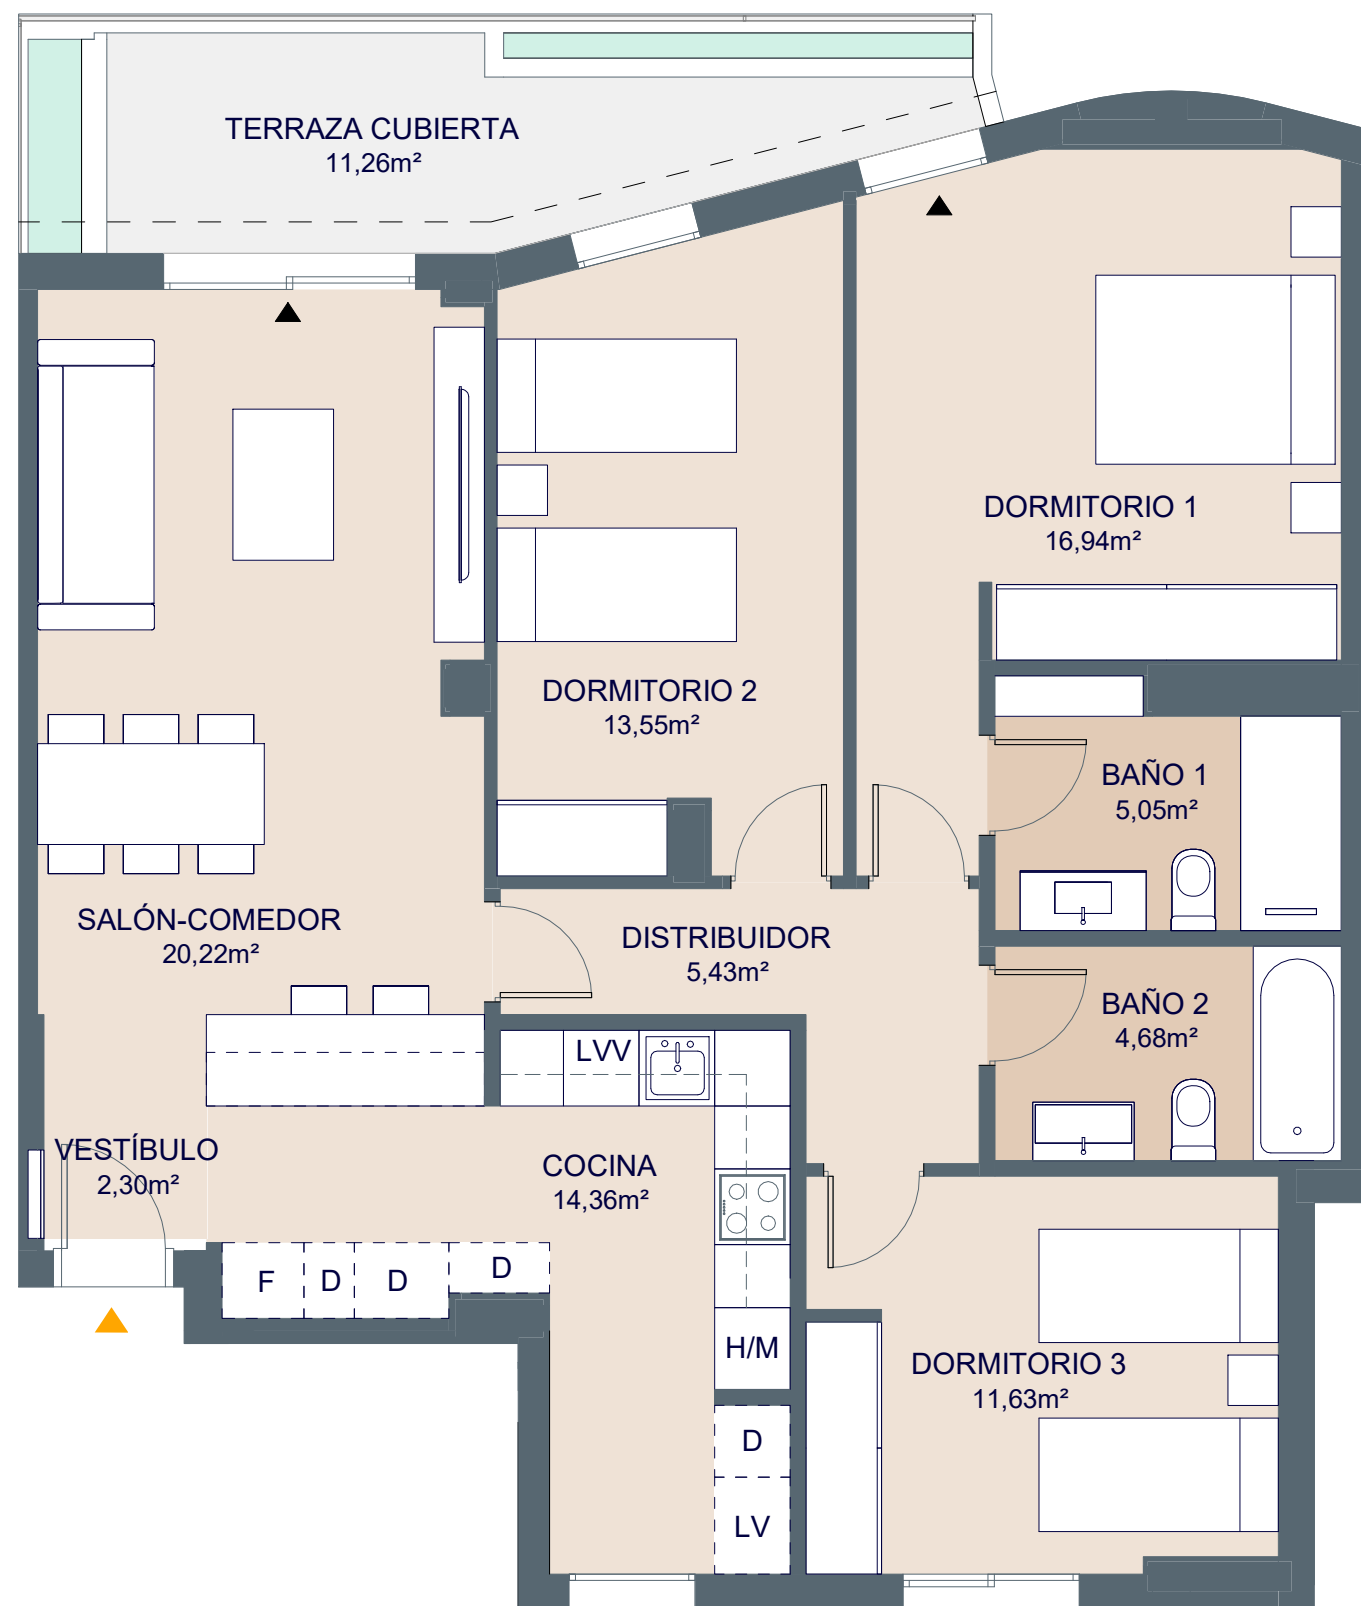

FIRST MALLORCA

Leading Real Estate

Esc. C P0-A

Superficies

Vivienda **3D+**

Superficie útil interior	93,77 m ²
Superficie construida interior	110,02 m ²
Superficie útil exterior	11,26 m ²
Superficie construida interior ppZC	120,82 m ²

ESCALA GRÁFICA

*El mobiliario de la bancada de la cocina no se incluye en el precio de la vivienda.

PROVISIONAL

Los planos comerciales, que incluyen una parte gráfica y datos relativos a superficies, pueden ser objeto de modificaciones ordenadas por los organismos públicos competentes y/o exigencias técnicas o jurídicas, siempre y cuando estén justificadas y no supongan alteraciones sustanciales. El mobiliario mostrado no está incluido y el equipamiento del inmueble será el indicado en la correspondiente memoria de calidades.

V01

FIRST MALLORCA

Leading Real Estate

Esc. C P0-A

Superficies

Vivienda **3D+**

Superficie útil interior	93,77 m ²
Superficie construida interior	110,02 m ²
Superficie útil exterior	11,26 m ²
Superficie construida interior ppZC	120,82 m ²

ESCALA GRÁFICA

PROVISIONAL

Los planos comerciales, que incluyen una parte gráfica y datos relativos a superficies, pueden ser objeto de modificaciones ordenadas por los organismos públicos competentes y/o exigencias técnicas o jurídicas, siempre y cuando estén justificadas y no supongan alteraciones sustanciales. El mobiliario mostrado no está incluido y el equipamiento del inmueble será el indicado en la correspondiente memoria de calidades.