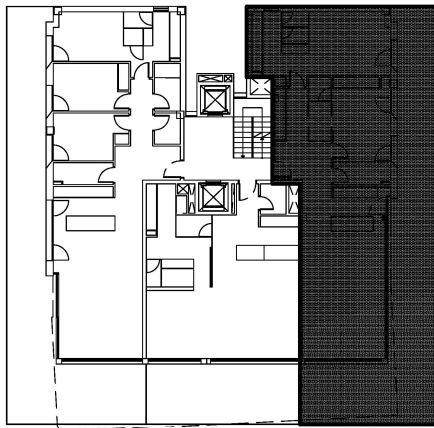

Apartment 203

Dormitorios	Schlafzimmer	Bedrooms	2
Baños	Badezimmer	Bathrooms and Toilets	2
Aparcamiento	Parkplatz	Parking	1 Level -3
Trastero	Abstellraum	Storage	1
Apartamento	Wohnung	Apartament	116.65m2
Construida	Bodenfläche	Builted surface	133.87m2
Terraza descubierta	Außenterrasse	Open terrace	54.43m2
Terraza cubierta	überdachte Terrasse	Covered terrace	17.22m2
Piscina	Pool	Swimming-pool	0
Jardín	Garten	Garden	0