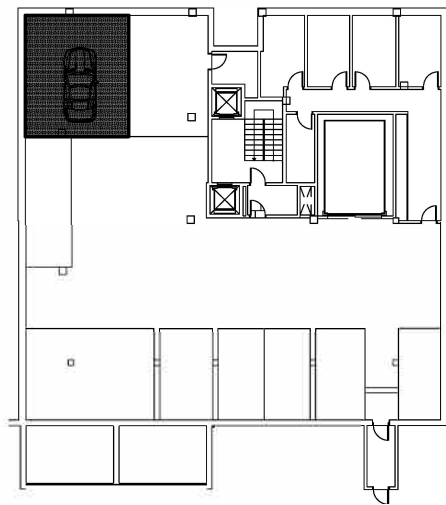

Apartment 203

Dormitorios	Schlafzimmer	Bedrooms	2
Baños	Badezimmer	Bathrooms and Toilets	2
Aparcamiento	Parkplatz	Parking	1 Level -3
Trastero	Abstellraum	Storage	1
Apartamento	Wohnung	Apartament	116.65m2
Construida	Bodenfläche	Builted surface	133.87m2
Terraza descubierta	Außenterrasse	Open terrace	54.43m2
Terraza cubierta	überdachte Terrasse	Covered terrace	17.22m2
Piscina	Pool	Swimming-pool	0
Jardín	Garten	Garden	0

PARKING

HARBOUR LOFTS