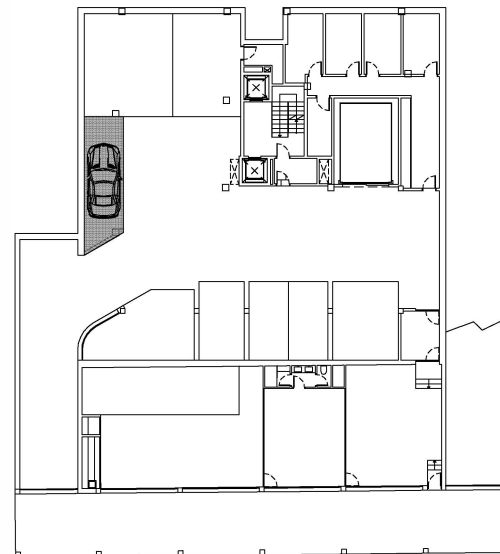

# Apartment 202

Dormitorios	Schlafzimmer	Bedrooms	1
Baños	Badezimmer	Bathrooms and Toiletes	2
Aparcamiento	Parkplatz	Parking	1 Level -2
Trastero	Abstellraum	Storage	1
Apartamento	Wohnung	Apartament	78.49m2
Construida	Bodenfläche	Builde surface	105.84m2
Terraza descubierta	Außenterrasse	Open terrace	0m2
Terraza cubierta	überdachte Terrasse	Covered terrace	27.35m2
Piscina	Pool	Swimming-pool	0
Jardín	Garten	Garden	0