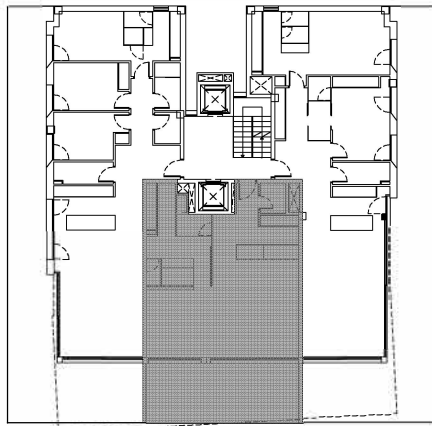

# Apartment 202

Dormitorios	Schlafzimmer	Bedrooms	1
Baños	Badezimmer	Bathrooms and Toiletes	2
Aparcamiento	Parkplatz	Parking	1 Level -2
Trastero	Abstellraum	Storage	1
Apartamento	Wohnung	Apartament	78.49m2
Construida	Bodenfläche	Builde surface	105.84m2
Terraza descubierta	Außenterrasse	Open terrace	0m2
Terraza cubierta	überdachte Terrasse	Covered terrace	27.35m2
Piscina	Pool	Swimming-pool	0
Jardín	Garten	Garden	0