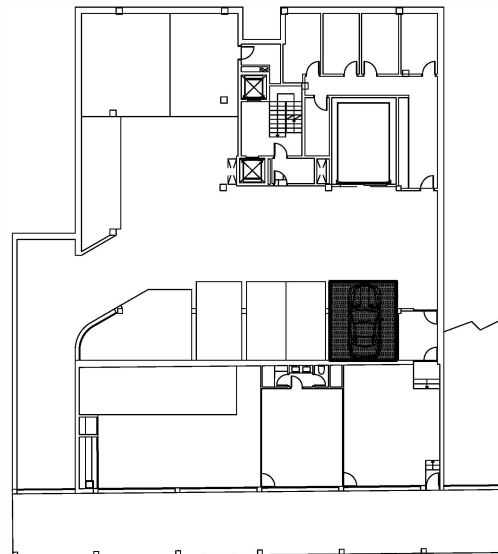

Apartment 302

Dormitorios	Schlafzimmer	Bedrooms	1
Baños	Badezimmer	Bathrooms and Toilets	2
Aparcamiento	Parkplatz	Parking	1 Level -2
Trastero	Abstellraum	Storage	1
Apartamento	Wohnung	Apartament	78.49m2
Construida	Bodenfläche	Builted surface	105.82m2
Terraza descubierta	Außenterrasse	Open terrace	0m2
Terraza cubierta	überdachte Terrasse	Covered terrace	27.33m2
Piscina	Pool	Swimming-pool	0
Jardín	Garten	Garden	0