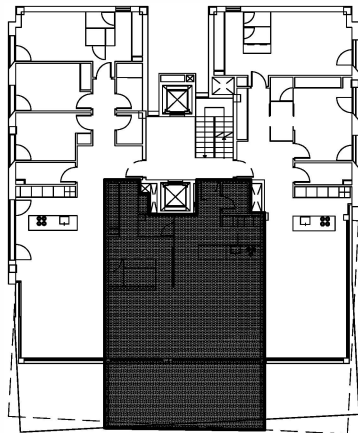

Apartment 302

Dormitorios	Schlafzimmer	Bedrooms	1
Baños	Badezimmer	Bathrooms and Toilets	2
Aparcamiento	Parkplatz	Parking	1 Level -2
Trastero	Abstellraum	Storage	1
Apartamento	Wohnung	Apartament	78.49m2
Construida	Bodenfläche	Builted surface	105.82m2
Terraza descubierta	Außenterrasse	Open terrace	0m2
Terraza cubierta	überdachte Terrasse	Covered terrace	27.33m2
Piscina	Pool	Swimming-pool	0
Jardín	Garten	Garden	0