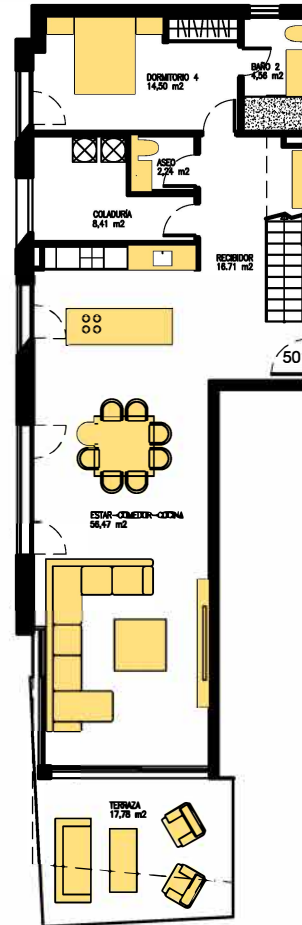

Apartment 501

Dormitorios	Schlafzimmer	Bedrooms	4
Baños	Badezimmer	Bathrooms and Toilets	4
Aparcamiento	Parkplatz	Parking	Garage level -1
Trastero	Abstellraum	Storage	0
Apartamento	Wohnung	Apartament	212.46m2
Construida	Bodenfläche	Builted surface	230.24m2
Terraza descubierta	Außenterrasse	Open terrace	63.33m2
Terraza cubierta	überdachte Terrasse	Covered terrace	17.78m2
Piscina	Pool	Swimming-pool	17.94m2
Jardín	Garten	Garden	0

GARAGE

HARBOUR LOFTS

PLANTA BAJA

PLANTA ALTA

PLANTA AZOTEA