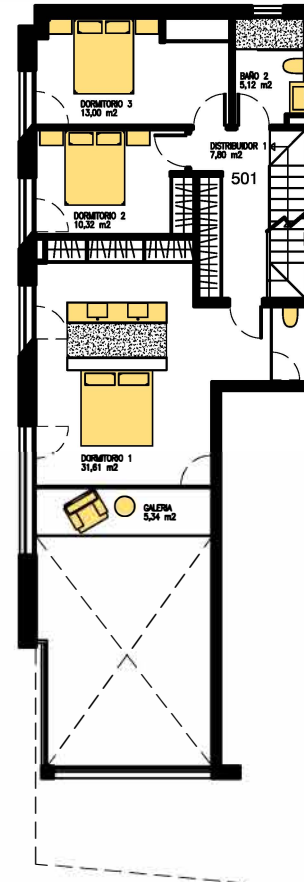

Apartment 501

Dormitorios	Schlafzimmer	Bedrooms	4
Baños	Badezimmer	Bathrooms and Toilets	4
Aparcamiento	Parkplatz	Parking	Garage level -1
Trastero	Abstellraum	Storage	0
Apartamento	Wohnung	Apartament	212.46m2
Construida	Bodenfläche	Builted surface	230.24m2
Terraza descubierta	Außenterrasse	Open terrace	63.33m2
Terraza cubierta	überdachte Terrasse	Covered terrace	17.78m2
Piscina	Pool	Swimming-pool	17.94m2
Jardín	Garten	Garden	0

GARAGE

HARBOUR LOFTS

PLANTA BAJA

PLANTA ALTA

PLANTA AZOTEA