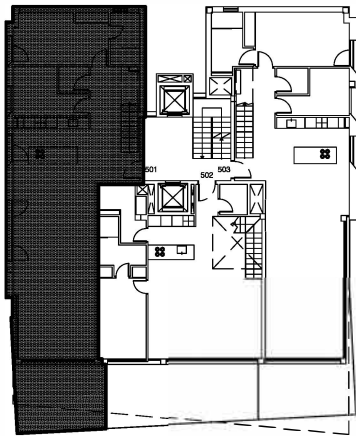

Apartment 501

Dormitorios	Schlafzimmer	Bedrooms	4
Baños	Badezimmer	Bathrooms and Toilets	4
Aparcamiento	Parkplatz	Parking	Garage level -1
Trastero	Abstellraum	Storage	0
Apartamento	Wohnung	Apartament	212.46m2
Construida	Bodenfläche	Builted surface	230.24m2
Terraza descubierta	Außenterrasse	Open terrace	63.33m2
Terraza cubierta	überdachte Terrasse	Covered terrace	17.78m2
Piscina	Pool	Swimming-pool	17.94m2
Jardín	Garten	Garden	0

GARAGE

HARBOUR LOFTS

PLANTA BAJA

PLANTA ALTA

PLANTA AZOTEA