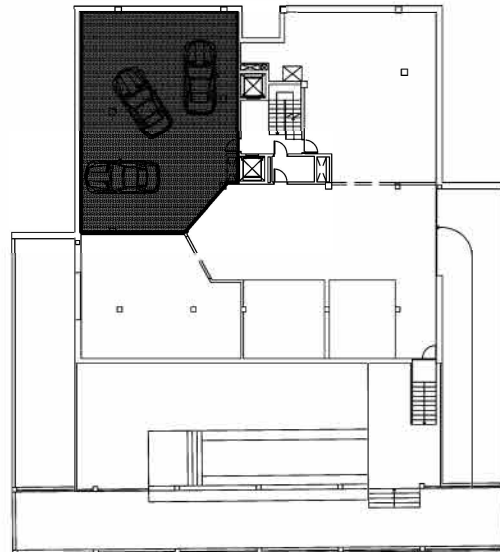

Apartment 501

Dormitorios	Schlafzimmer	Bedrooms	4
Baños	Badezimmer	Bathrooms and Toilets	4
Aparcamiento	Parkplatz	Parking	Garage level -1
Trastero	Abstellraum	Storage	0
Apartamento	Wohnung	Apartament	212.46m2
Construida	Bodenfläche	Builted surface	230.24m2
Terraza descubierta	Außenterrasse	Open terrace	63.33m2
Terraza cubierta	überdachte Terrasse	Covered terrace	17.78m2
Piscina	Pool	Swimming-pool	17.94m2
Jardín	Garten	Garden	0

GARAGE

HARBOUR LOFTS

PLANTA BAJA

PLANTA ALTA

PLANTA AZOTEA